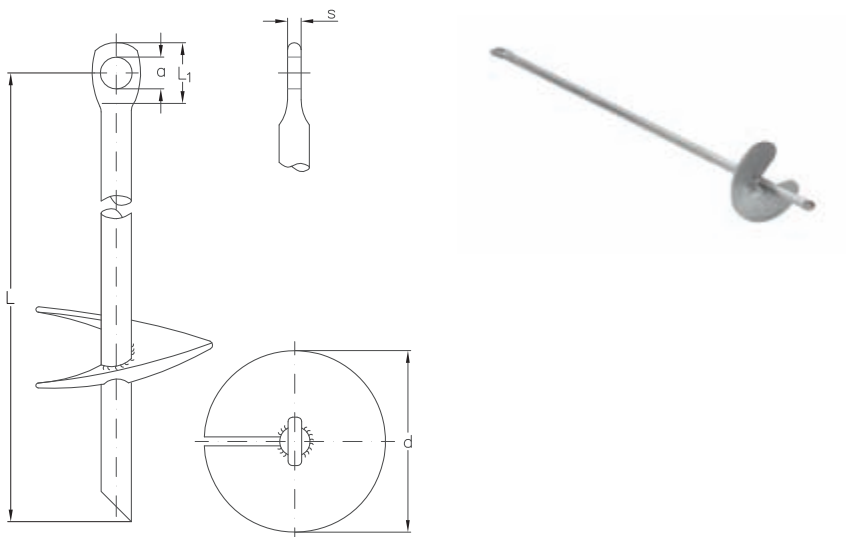

**ASS Erdanker**

**ASS Ground anchor**

Nenngröße <i>nominal size</i>	L mm	L <sub>1</sub> mm	d mm	a mm	s mm	Artikel-Nr. <i>stock no.</i>
500	500	20	80	10,5	4,5	360 600 200

**Eindrehhilfe**

**Turn-in support**

Nenngröße <i>nominal size</i>	d mm	L mm	Artikel-Nr. <i>stock no.</i>
10	10	280	365 600 300