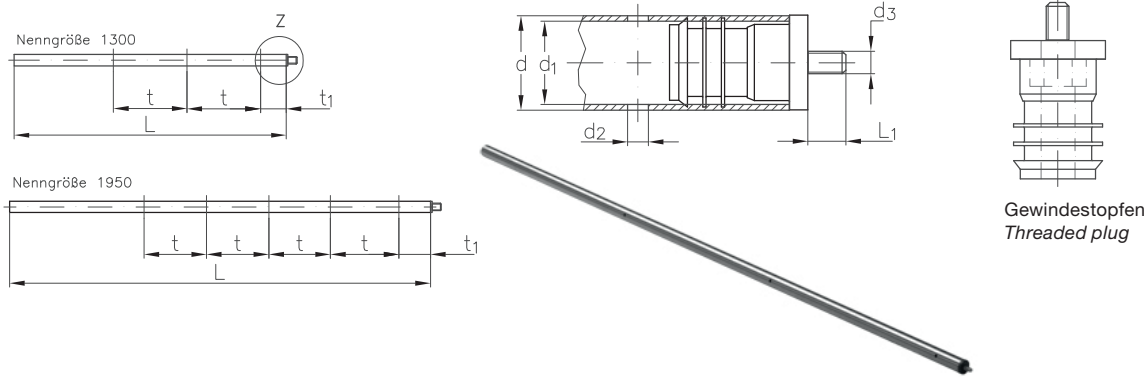

**ASS Rohrstütze**  
 mit Gewindestopfen und Schraube M 8

**ASS Tube**  
 with threaded plug and screw M 8

Nenngröße nominal size	L mm	L <sub>1</sub> mm	t mm	t <sub>1</sub> mm	d mm	d <sub>1</sub> mm	d <sub>2</sub> mm	d <sub>3</sub>	Artikel-Nr. stock no.
1300	1300	12	400	50	25	22	5,5	M 8	360 500 013
1950	1950	12	300	100	25	22	5,5	M 8	360 500 019

**ASS Z-Lasche**

**ASS Strap, Z type**

Nenngröße nominal size	L <sub>1</sub> mm	L <sub>2</sub> mm	L <sub>3</sub> mm	L <sub>4</sub> mm	L <sub>5</sub> mm	b <sub>1</sub> mm	b <sub>2</sub> mm	d <sub>1</sub> mm	d <sub>2</sub> mm	t mm	w mm	Artikel-Nr. stock no.
5	28	20	15	12,5	7,5	15	25	8,5	5,5	2,5	30°	360 600 400

**Erdhülse**

**Ground sleeve**

Nenngröße nominal size	L mm	L <sub>1</sub> mm	d mm	d <sub>1</sub> mm	d <sub>2</sub> mm	Artikel-Nr. stock no.
330 x 42	330	270	75	21 - 42	12	365 600 100