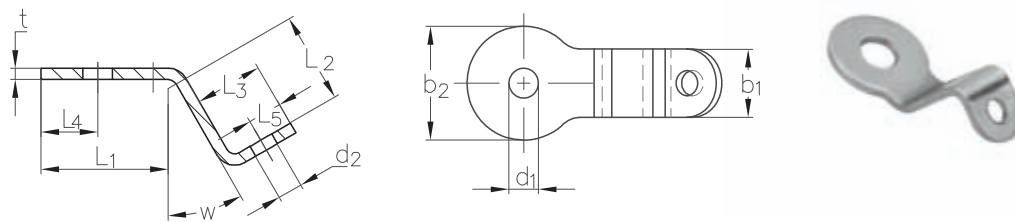

**ASS Rohrstütze**  
 mit Gewindestopfen und Schraube M 8

**ASS Tube**  
 with threaded plug and screw M 8

Nenngröße nominal size	L mm	L <sub>1</sub> mm	t mm	t <sub>1</sub> mm	d mm	d <sub>1</sub> mm	d <sub>2</sub> mm	d <sub>3</sub>	Artikel-Nr. stock no.
1300	1300	12	400	50	25	22	5,5	M 8	360 500 013
1950	1950	12	300	100	25	22	5,5	M 8	360 500 019

**ASS Z-Lasche**

**ASS Strap, Z type**

Nenngröße nominal size	L <sub>1</sub> mm	L <sub>2</sub> mm	L <sub>3</sub> mm	L <sub>4</sub> mm	L <sub>5</sub> mm	b <sub>1</sub> mm	b <sub>2</sub> mm	d <sub>1</sub> mm	d <sub>2</sub> mm	t mm	w mm	Artikel-Nr. stock no.
5	28	20	15	12,5	7,5	15	25	8,5	5,5	2,5	30°	360 600 400

**Erdhülse**

**Ground sleeve**

Nenngröße nominal size	L mm	L <sub>1</sub> mm	d mm	d <sub>1</sub> mm	d <sub>2</sub> mm	Artikel-Nr. stock no.
330 x 42	330	270	75	21 - 42	12	365 600 100