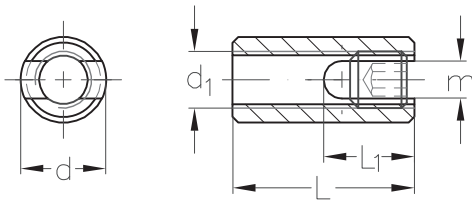

ASS Klemmkopf

ASS Clamp connector

Nenngröße <i>nominal size</i>	passend für Seil <i>fits for rope</i> mm	L mm	L ₁ mm	d mm	d ₁	m mm	Artikel-Nr. <i>stock no.</i>
4	3 + 4	24	12	12	M 8	4,5	343 110 004
6	5 + 6	32	19	15	M 10	6,5	343 110 006

ASS End-Klemmkopf

ASS Clamp connector – end unit

Nenngröße <i>nominal size</i>	passend für Gewinde <i>fits for thread</i>	L mm	L ₁ mm	d mm	d ₁	d ₂ mm	Artikel-Nr. <i>stock no.</i>
6	M 4 – M 6	24	13	12	M 8	6,3	343 210 008