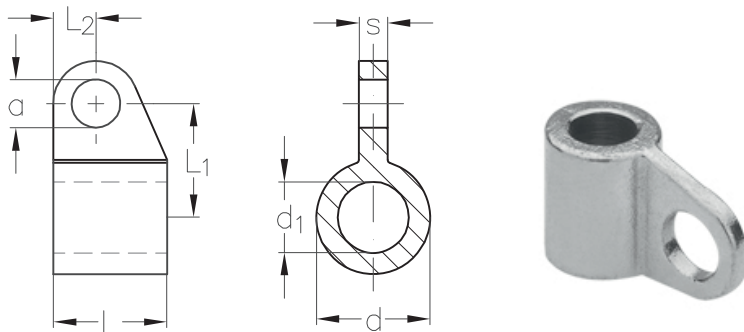

**ASS Aughülse**

**ASS Sleeve with eye connector**

Nenngröße nominal size	L mm	L <sub>1</sub> mm	L <sub>2</sub> mm	d mm	d <sub>1</sub> mm	a mm	s mm	Artikelnummer stock no.
6	15	12	5	12	6,5	5,5	3	342 010 006
8	18	15	7,5	15	8,5	8,5	3	342 010 008
10	20	20	7,5	20	10,5	8,5	5	342 010 010
12	20	20	7,5	20	12,5	8,5	5	342 010 012

**Rankseilbefestigung mit Aughülse und Wantenspanner oben für eine kurze Aufhängung bei wenig Platz**  
**Assembly of tendril frames with sleeve with eye connector and rigging screws on the top for a short hanging at few space**