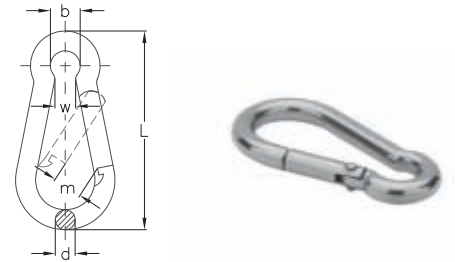

NIRO Simplex-Klemme

mit 1 Schraube

Nenngröße = Seil-Ø nominal size = rope Ø mm	b ₁ mm	b ₂ mm	d	h ₁ mm	h ₂ mm	L ₁ mm	Artikelnummer stock no.
2	4	12	M 4	5	14	15	309 100 002
3	6	14	M 4	7	14	17	309 100 003
4	8	18	M 5	7	18	20	309 100 004
5	10	20	M 5	8	18	25	309 100 005
6	12	24	M 6	9	23	30	309 100 006
8	17	30	M 8	13	25	37	309 100 008

NIRO Simplex clip

single box type with 1 screw

NIRO Duplex-Klemme

mit 2 Schrauben

Nenngröße = Seil Ø nominal size = rope Ø mm	b ₁ mm	b ₂ mm	d	h ₁ mm	h ₂ mm	L ₂ mm	Artikelnummer stock no.
2	4	12	M 4	5	14	30	309 101 002
3	6	14	M 4	7	14	35	309 101 003
4	8	18	M 5	7	18	40	309 101 004
5	10	20	M 5	8	18	50	309 101 005
6	12	24	M 6	9	23	60	309 101 006
8	17	30	M 8	13	25	75	309 101 008
10	21	35	M 10	16	32	95	309 101 010

NIRO Duplex clip

double box type with 2 screws

NIRO Feuerwehr-Karabinerhaken

NIRO Snap hook

Nenngröße nominal size mm	b mm	d mm	L mm	m mm	w mm	Artikelnummer stock no.
50 x 5	8	5	50	7	4	309 200 050
60 x 6	9	6	60	9	5	309 200 060
70 x 7	11	7	70	8	8	309 200 070
80 x 8	12	8	80	9	8	309 200 080
100 x 10	15	10	100	12	10	309 200 100
120 x 11	18	11	120	16	11	309 200 120
140 x 12	21	12	140	23	17	309 200 140

NIRO Kettenschnellverschluss

NIRO Quick link

Nenngröße nominal size mm	b mm	d mm	L mm	w mm	Artikelnummer stock no.
4	10	4	33	5,5	309 300 004
5	12	5	39	6,5	309 300 005
6	13	6	45	7,5	309 300 006
7	16	7	53	8,5	309 300 007
8	16	8	59	10	309 300 008
10	20	10	70	12	309 300 010