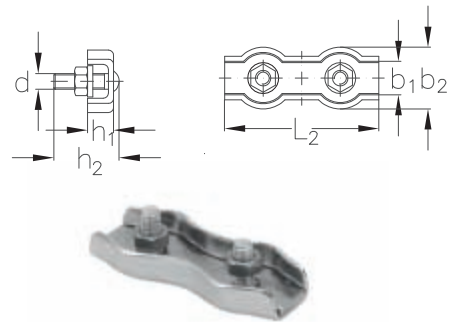

NIRO Simplex-Klemme

mit 1 Schraube

Nenngröße = Seil-Ø nominal size = rope Ø mm	b ₁ mm	b ₂ mm	d	h ₁ mm	h ₂ mm	L ₁ mm	Artikelnummer stock no.
2	4	12	M 4	5	14	15	309 100 002
3	6	14	M 4	7	14	17	309 100 003
4	8	18	M 5	7	18	20	309 100 004
5	10	20	M 5	8	18	25	309 100 005
6	12	24	M 6	9	23	30	309 100 006
8	17	30	M 8	13	25	37	309 100 008

NIRO Simplex clip

single box type with 1 screw

NIRO Duplex-Klemme

mit 2 Schrauben

Nenngröße = Seil Ø nominal size = rope Ø mm	b ₁ mm	b ₂ mm	d	h ₁ mm	h ₂ mm	L ₂ mm	Artikelnummer stock no.
2	4	12	M 4	5	14	30	309 101 002
3	6	14	M 4	7	14	35	309 101 003
4	8	18	M 5	7	18	40	309 101 004
5	10	20	M 5	8	18	50	309 101 005
6	12	24	M 6	9	23	60	309 101 006
8	17	30	M 8	13	25	75	309 101 008
10	21	35	M 10	16	32	95	309 101 010

NIRO Duplex clip

double box type with 2 screws

NIRO Feuerwehr-Karabinerhaken

NIRO Snap hook

Nenngröße nominal size mm	b mm	d mm	L mm	m mm	w mm	Artikelnummer stock no.
50 x 5	8	5	50	7	4	309 200 050
60 x 6	9	6	60	9	5	309 200 060
70 x 7	11	7	70	8	8	309 200 070
80 x 8	12	8	80	9	8	309 200 080
100 x 10	15	10	100	12	10	309 200 100
120 x 11	18	11	120	16	11	309 200 120
140 x 12	21	12	140	23	17	309 200 140

NIRO Kettenschnellverschluss

NIRO Quick link

Nenngröße nominal size mm	b mm	d mm	L mm	w mm	Artikelnummer stock no.
4	10	4	33	5,5	309 300 004
5	12	5	39	6,5	309 300 005
6	13	6	45	7,5	309 300 006
7	16	7	53	8,5	309 300 007
8	16	8	59	10	309 300 008
10	20	10	70	12	309 300 010