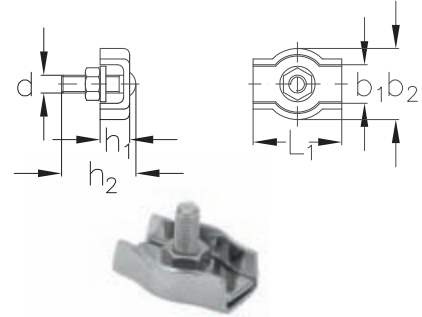

NIRO Simplex-Klemme

mit 1 Schraube

Nenngröße = Seil-Ø nominal size = rope Ø mm	b ₁ mm	b ₂ mm	d	h ₁ mm	h ₂ mm	L ₁ mm	Artikelnummer stock no.
2	4	12	M 4	5	14	15	309 100 002
3	6	14	M 4	7	14	17	309 100 003
4	8	18	M 5	7	18	20	309 100 004
5	10	20	M 5	8	18	25	309 100 005
6	12	24	M 6	9	23	30	309 100 006
8	17	30	M 8	13	25	37	309 100 008

NIRO Simplex clip

single box type with 1 screw

NIRO Duplex-Klemme

mit 2 Schrauben

Nenngröße = Seil Ø nominal size = rope Ø mm	b ₁ mm	b ₂ mm	d	h ₁ mm	h ₂ mm	L ₂ mm	Artikelnummer stock no.
2	4	12	M 4	5	14	30	309 101 002
3	6	14	M 4	7	14	35	309 101 003
4	8	18	M 5	7	18	40	309 101 004
5	10	20	M 5	8	18	50	309 101 005
6	12	24	M 6	9	23	60	309 101 006
8	17	30	M 8	13	25	75	309 101 008
10	21	35	M 10	16	32	95	309 101 010

NIRO Duplex clip

double box type with 2 screws

NIRO Feuerwehr-Karabinerhaken

NIRO Snap hook

Nenngröße nominal size mm	b mm	d mm	L mm	m mm	w mm	Artikelnummer stock no.
50 x 5	8	5	50	7	4	309 200 050
60 x 6	9	6	60	9	5	309 200 060
70 x 7	11	7	70	8	8	309 200 070
80 x 8	12	8	80	9	8	309 200 080
100 x 10	15	10	100	12	10	309 200 100
120 x 11	18	11	120	16	11	309 200 120
140 x 12	21	12	140	23	17	309 200 140

NIRO Kettenschnellverschluss

NIRO Quick link

Nenngröße nominal size mm	b mm	d mm	L mm	w mm	Artikelnummer stock no.
4	10	4	33	5,5	309 300 004
5	12	5	39	6,5	309 300 005
6	13	6	45	7,5	309 300 006
7	16	7	53	8,5	309 300 007
8	16	8	59	10	309 300 008
10	20	10	70	12	309 300 010