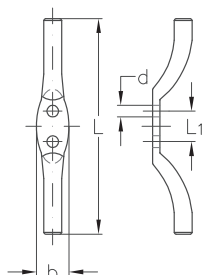

NIRO Klampe
 zur Befestigung einer Kordel

NIRO Rope cleat
 for the fixing of a string

L mm	L ₁ mm	b mm	d mm	Artikel-Nr. stock no.
68	10	11	4,2	360 706 001

Gewebehalter

Textile clip

Nenngröße nominal size	d mm	h mm	Artikel-Nr. stock no.
17/1	17	1	360 705 001