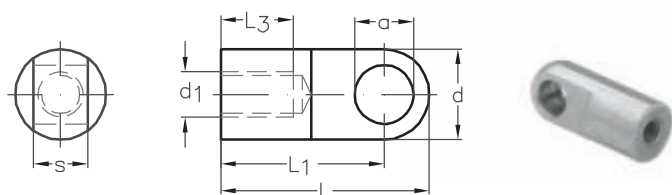

ASS Augmutter
 mit Rechtsgewinde

ASS Wall/Ceiling Eynut
 with right hand thread

Nenngröße nominal size	d mm	L mm	L ₁ mm	L ₃ mm	a mm	s mm	Artikelnummer stock no.
M 4	10	23	18	5	5,5	6	351 810 004
M 5	10	23	18	5	6,5	6	351 810 005
M 6	14	30	23	6	8,5	7	351 810 006
M 8	16	33	25	8	9,5	9	351 810 008
M 10	18	34	25	12	9,5	7	351 810 010
M 12	20	36	25	15	9,5	7	351 810 012

ASS Augschraube
 mit Rechtsgewinde

ASS Eyebolt
 with right hand thread

Nenngröße nominal size	L ₁ mm	L ₂ mm	L ₃ mm	d mm	a mm	s mm	Artikelnummer stock no.
M 8	35	11	20	12	6,5	6	351 910 008
M 10	43	13	25	15	9,5	8	351 910 010