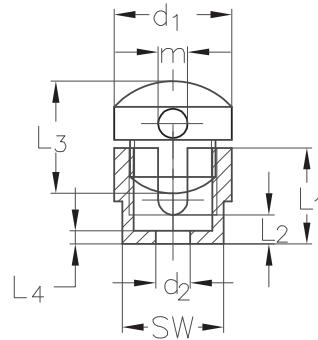

**ASS Anschraub-Eckklemme**

passend für 3 mm, 4 mm und 5 mm Seil

**ASS Attaching clip – corner unit**

for rope diameter 3 mm, 4 mm and 5 mm

Nenngröße nominal size	L <sub>1</sub> mm	L <sub>2</sub> mm	L <sub>3</sub> mm	L <sub>4</sub> mm	d <sub>1</sub> mm	d <sub>2</sub> mm	SW mm	m mm	Artikelnummer stock no.
5	18	5,5	21	2,5	22	6,5	19	5,5	332 017 005

**Unterfütterung für  
ASS Anschraub-Eckklemme**

**Support for ASS Attaching clip – corner unit**

Nenngröße nominal size	d mm	d <sub>1</sub> mm	h mm	Artikelnummer stock no.
6	21	6,6	6	332 101 006
13	21	6,6	13	332 101 013
25	21	6,6	25	332 101 025

Wir empfehlen eine Unterfütterung der ASS Anschraubklemmen an den Ecken zwecks gleichmäßiger Seilführung. Die Länge der Unterfütterung ist abhängig vom jeweiligen Winkel und ob die Seilführung innen oder außen am Pfosten entlang führt.

We recommend to use a support for the ASS Attaching clip – corner unit to achieve an even rope guide. The length of the support depends on the corresponding angle and if the rope is guided around the internal or external corner.