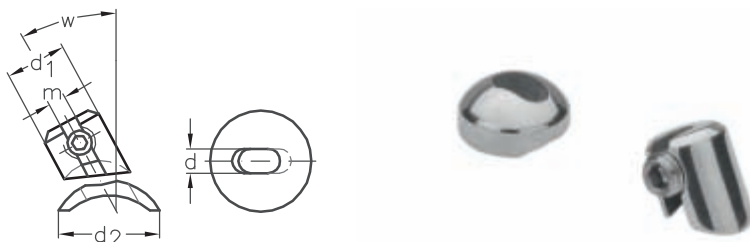

ASS Multi-Winkel-Stopper
für glatte Pfosten

ASS Angle Stopper
for flat posts

Nenngröße nominal size	passend für Seil fits for rope mm	d mm	d ₁ mm	d ₂ mm	m mm	von from	bis to	Artikelnummer stock no
4	3 + 4	6,5	15	20	4,2	25°	45°	332 520 004
6	5 + 6	10,5	20	24	6,2	25°	45°	332 520 006

DBP

ASS Multi-Winkel-Stopper
für runde Pfosten

ASS Angle Stopper
for round posts

Nenngröße nominal size	passend für Seil fits for rope mm	d mm	d ₁ mm	d ₂ mm	m mm	von from	bis to	Artikelnummer stock no
4	3 + 4	6,5	15	20	4,2	25°	45°	332 522 004
6	5 + 6	10,5	20	24	6,2	25°	45°	332 522 006

DBP

Passend für Pfosten mit einem Außendurchmesser von 30 – 50 mm
For posts with an outside diameter of 30 – 50 mm

Wichtiger Hinweis:

Die ASS Multi-Winkel-Stopper sind nur mit ASS Super-Mini Gewindeterminals und für Seilkonstruktionen 6 x 7-WSC und 6 x 19M-WSC verwendbar. Bitte beachten Sie, dass das Unterteil nicht geschlitzt ist.

Important note:

The ASS Angle Stopper are only applicable with ASS Threaded terminals, Super-Mini type and for rope constructions 6 x 7-WSC and 6 x 19M-WSC. The bottom part is not slotted.