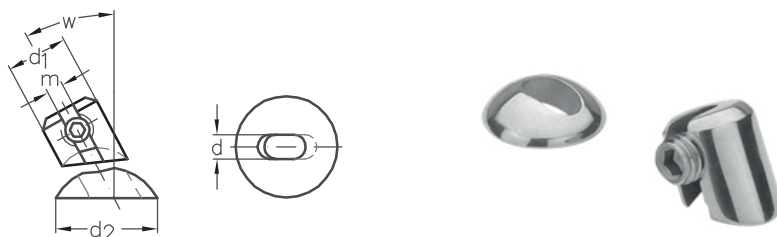

ASS Multi-Winkel-Stopper
für glatte Pfosten

ASS Angle Stopper
for flat posts

Nenngröße nominal size	passend für Seil fits for rope mm	d mm	d ₁ mm	d ₂ mm	m mm	von from	bis to	Artikelnummer stock no
4	3 + 4	6,5	15	20	4,2	25°	45°	332 520 004
6	5 + 6	10,5	20	24	6,2	25°	45°	332 520 006

DBP

ASS Multi-Winkel-Stopper
für runde Pfosten

ASS Angle Stopper
for round posts

Nenngröße nominal size	passend für Seil fits for rope mm	d mm	d ₁ mm	d ₂ mm	m mm	von from	bis to	Artikelnummer stock no
4	3 + 4	6,5	15	20	4,2	25°	45°	332 522 004
6	5 + 6	10,5	20	24	6,2	25°	45°	332 522 006

DBP

Passend für Pfosten mit einem Außendurchmesser von 30 – 50 mm
For posts with an outside diameter of 30 – 50 mm

Wichtiger Hinweis:

Die ASS Multi-Winkel-Stopper sind nur mit ASS Super-Mini Gewindeterminals und für Seilkonstruktionen 6 x 7-WSC und 6 x 19M-WSC verwendbar. Bitte beachten Sie, dass das Unterteil nicht geschlitzt ist.

Important note:

The ASS Angle Stopper are only applicable with ASS Threaded terminals, Super-Mini type and for rope constructions 6 x 7-WSC and 6 x 19M-WSC. The bottom part is not slotted.