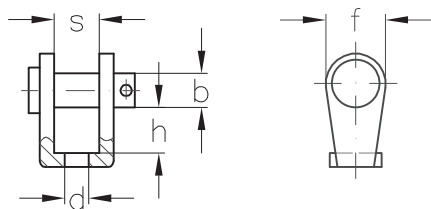

**ASS Anschraubgabel & ASS Wirbelgabel – Anwendungsbeispiele**  
**ASS Plain Jaw & ASS Swivel Jaw – Examples of use**

bestehend aus:

- ① ASS T-Konsole  
 ASS Wirbelgabel  
 ASS Schraubterminal mit Rechtsgewinde
- ② ASS Wirbelgabel  
 Augterminal
- ③ ASS Wirbelgabel  
 NIRO Kausche  
 ASS Zylinderklemme
- ④ ASS Anschraubgabel  
 Augterminal

consisting of:

- ① ASS Wall Bracket, small type  
 ASS Swivel jaw  
 ASS Screw terminal with right hand thread
- ② ASS Swivel jaw  
 Eye terminal
- ③ ASS Swivel jaw  
 NIRO Thimble  
 ASS Cylindrical rope clip
- ④ ASS Plain jaw  
 Eye terminal

**ASS Anschraubgabel**

**ASS Plain Jaw**

Nenngröße nominal size	s mm	b mm	h mm	d mm	f mm	Artikelnummer stock no.
4	8	6	8	4,6	13	391 010 004
5	11	8	11	5,5	17	391 010 005
6	12	9	13	6,5	20	391 010 006
8	14,5	12	21	8,5	24	391 010 008

**ASS Wirbelgabel  
mit Rechtsgewinde**

**ASS Swivel jaw  
with right hand thread**

Nenngröße nominal size d <sub>1</sub>	s mm	b mm	h mm	L mm	L <sub>3</sub> mm	f mm	Artikelnummer stock no.
M 4	8	6	5	34	20	13	391 011 004
M 5	11	8	7	43	25	17	391 011 005
M 6	12	9	9	53	30	20	391 011 006
M 8	14,5	12	15	67	35	24	391 011 008