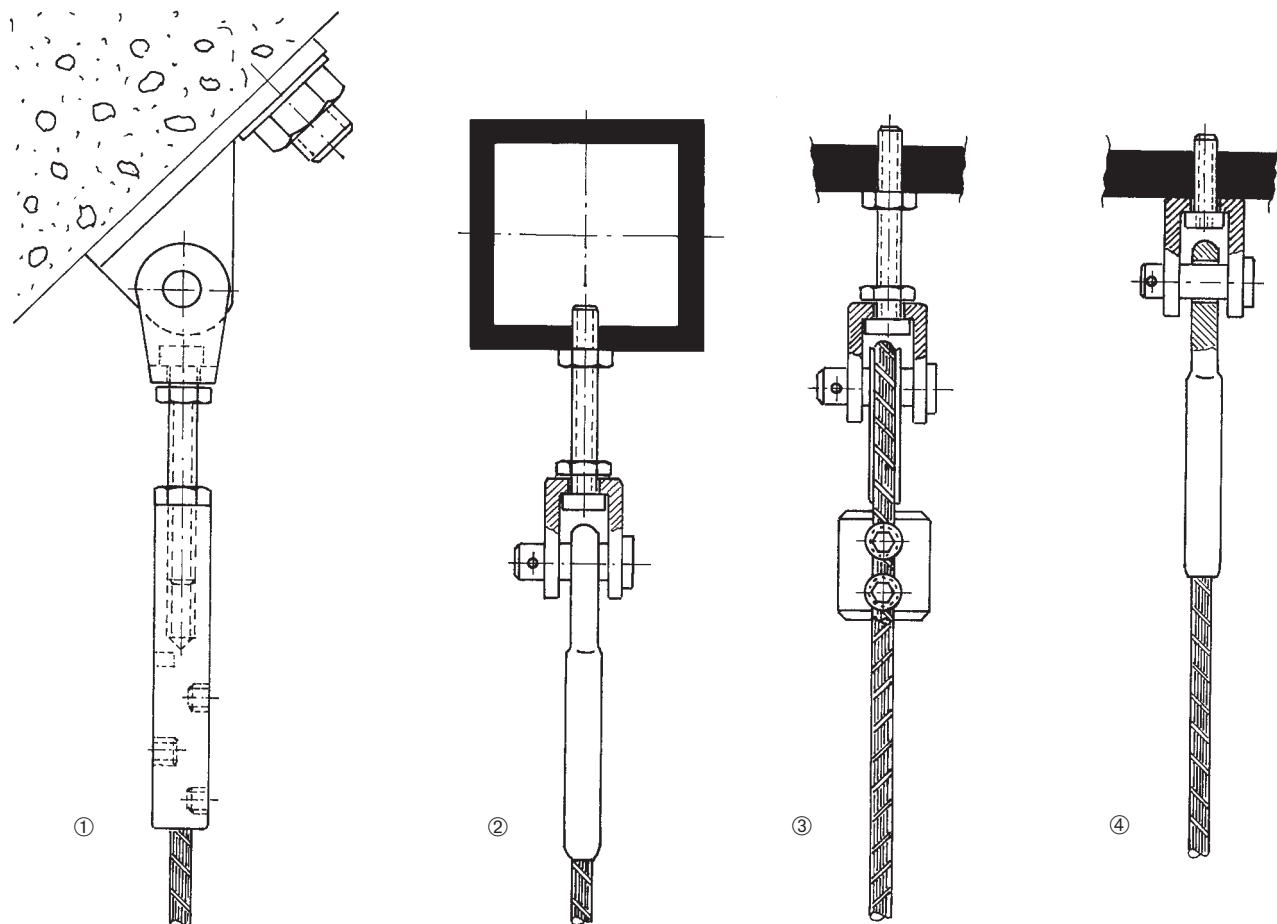

**ASS Anschraubgabel & ASS Wirbelgabel – Anwendungsbeispiele**  
**ASS Plain Jaw & ASS Swivel Jaw – Examples of use**

bestehend aus:

- ① ASS T-Konsole  
 ASS Wirbelgabel  
 ASS Schraubterminal mit Rechtsgewinde
- ② ASS Wirbelgabel  
 Augterminal
- ③ ASS Wirbelgabel  
 NIRO Kausche  
 ASS Zylinderklemme
- ④ ASS Anschraubgabel  
 Augterminal

consisting of:

- ① ASS Wall Bracket, small type  
 ASS Swivel jaw  
 ASS Screw terminal with right hand thread
- ② ASS Swivel jaw  
 Eye terminal
- ③ ASS Swivel jaw  
 NIRO Thimble  
 ASS Cylindrical rope clip
- ④ ASS Plain jaw  
 Eye terminal

**ASS Anschraubgabel**

**ASS Plain Jaw**

Nenngröße nominal size	s mm	b mm	h mm	d mm	f mm	Artikelnummer stock no.
4	8	6	8	4,6	13	391 010 004
5	11	8	11	5,5	17	391 010 005
6	12	9	13	6,5	20	391 010 006
8	14,5	12	21	8,5	24	391 010 008

**ASS Wirbelgabel  
mit Rechtsgewinde**

**ASS Swivel jaw  
with right hand thread**

Nenngröße nominal size d <sub>1</sub>	s mm	b mm	h mm	L mm	L <sub>3</sub> mm	f mm	Artikelnummer stock no.
M 4	8	6	5	34	20	13	391 011 004
M 5	11	8	7	43	25	17	391 011 005
M 6	12	9	9	53	30	20	391 011 006
M 8	14,5	12	15	67	35	24	391 011 008