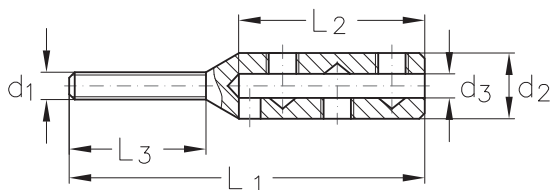

ASS Mini-Schraubterminal

Unsere ASS Mini-Schraubterminals sind für Seilkonstruktionen EN 12385-4 6 x 7-WSC und 6 x 19M-WSC geeignet.

ASS Screw terminal, Mini type

Our ASS Screw terminals, Mini type for self assembly are suitable for rope constructions EN 12385-4 6 x 7-WSC and 6 x 19M-WSC.

mit Außengewinde
with outside thread