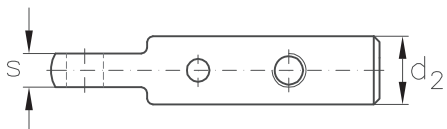

mit Auge
with eye