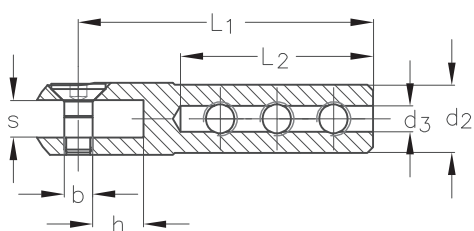

mit Gabel
with jaw

Drahtseilscheren finden Sie in diesem Katalog auf Seite 6.1.7.
Please find our wire rope cutters on page 6.1.7 in this catalogue.