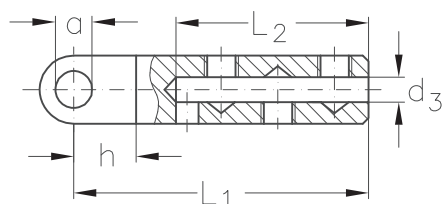

mit Auge
with eye