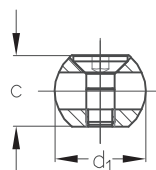

mit Gabel
with jaw

Drahtseilscheren finden Sie in diesem Katalog auf Seite 6.1.7.
Please find our wire rope cutters on page 6.1.7 in this catalogue.