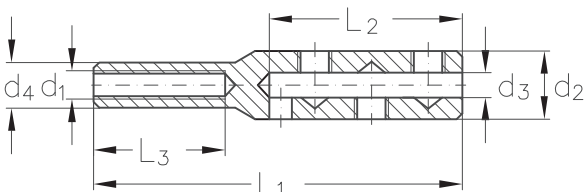

mit Innengewinde
with internal thread