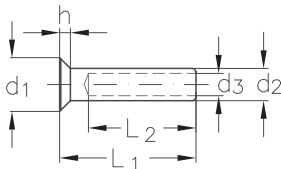

ASS Mini-Senkkopfterminal

ASS Cone terminal, Mini type

Seil-Ø rope Ø mm	d ₁ mm	d ₂ mm	d ₃ mm	L ₁ mm	L ₂ mm	h mm	Artikelnummer stock no.
3	8	6,3	3,3	34	27	2	311 030 003
4	9,5	7,5	4,3	43	35	2	311 030 004
5	13	9	5,3	50	40	3	311 030 005
6	16,5	12,5	6,3	64	50	3	311 030 006

ASS Super-Mini-Senkkopfterminal

ASS Cone terminal, Super-Mini type

Seil-Ø rope Ø mm	d ₁ mm	d ₂ mm	d ₃ mm	L ₁ mm	L ₂ mm	h mm	Artikelnummer stock no.
2	7,6	4,5	2,2	21	15	1,7	321 030 002
3	8,7	5,4	3,3	27	20	2	321 030 003
4	10,9	6,5	4,3	29	22	2,5	321 030 004
5	12,5	7,5	5,3	32,5	25	3	321 030 005
6	15	9	6,3	38	30	4	321 030 006
8	20	12,5	8,5	50	40	5	321 030 008

DBP

ASS Super-Mini-Linsenkopfterminal

ASS Dome Head terminal, Super-Mini type

Seil-Ø rope Ø mm	d ₁ mm	d ₂ mm	d ₃ mm	L ₁ mm	L ₂ mm	h mm	Artikelnummer stock no.
2	7,6	4,5	2,2	19	15	1,7	321 040 002
3	8,7	5,4	3,3	25	20	1,7	321 040 003
4	10,9	6,5	4,3	27	22	2,2	321 040 004
5	12,5	7,5	5,3	30	25	2,5	321 040 005
6	15	9	6,3	35	30	3	321 040 006
8	20	12,5	8,5	48	40	4	321 040 008