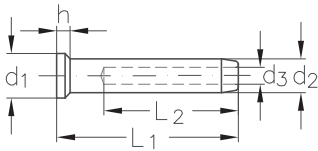

ASS Mini-Senkkopfterminal

ASS Cone terminal, Mini type

Seil-Ø rope Ø mm	d ₁ mm	d ₂ mm	d ₃ mm	L ₁ mm	L ₂ mm	h mm	Artikelnummer stock no.
3	8	6,3	3,3	34	27	2	311 030 003
4	9,5	7,5	4,3	43	35	2	311 030 004
5	13	9	5,3	50	40	3	311 030 005
6	16,5	12,5	6,3	64	50	3	311 030 006

ASS Super-Mini-Senkkopfterminal

ASS Cone terminal, Super-Mini type

Seil-Ø rope Ø mm	d ₁ mm	d ₂ mm	d ₃ mm	L ₁ mm	L ₂ mm	h mm	Artikelnummer stock no.
2	7,6	4,5	2,2	21	15	1,7	321 030 002
3	8,7	5,4	3,3	27	20	2	321 030 003
4	10,9	6,5	4,3	29	22	2,5	321 030 004
5	12,5	7,5	5,3	32,5	25	3	321 030 005
6	15	9	6,3	38	30	4	321 030 006
8	20	12,5	8,5	50	40	5	321 030 008

DBP

ASS Super-Mini-Linsenkopfterminal

ASS Dome Head terminal, Super-Mini type

Seil-Ø rope Ø mm	d ₁ mm	d ₂ mm	d ₃ mm	L ₁ mm	L ₂ mm	h mm	Artikelnummer stock no.
2	7,6	4,5	2,2	19	15	1,7	321 040 002
3	8,7	5,4	3,3	25	20	1,7	321 040 003
4	10,9	6,5	4,3	27	22	2,2	321 040 004
5	12,5	7,5	5,3	30	25	2,5	321 040 005
6	15	9	6,3	35	30	3	321 040 006
8	20	12,5	8,5	48	40	4	321 040 008