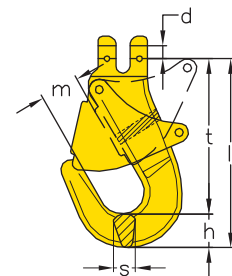

**SIKA-Aufhängeglied
mit seitlicher Sicherungsklappe Typ RAK**
rot lackiert

**SIKA Master link
with side safety latch type RAK**
red varnished

Nenngröße nominal size	Tragfähigkeit WLL kg	a mm	b mm	c ₁ mm	c ₂ mm	d mm	t mm	l mm	Gewicht per Stk. kg weight per pc. kg	Artikelnummer stock no.
13-8	5300	72	15	60	128	16,2	145	194	1,8	209 520 013

SIKA-Lasthaken mit Sicherung Typ SAK
rot lackiert

SIKA Safety cargo hook type SAK
red varnished

Nenngröße nominal size	Tragfähigkeit WLL kg	d mm	h mm	l mm	m mm	s mm	t mm	b mm	Gewicht per Stk. kg weight per pc. kg	Artikelnummer stock no.
13-8	5300	16	42	259	52	27	185	15	3,5	234 050 013

Sicherheitslasthaken Typ SKC
für Absetzkipper
gelb lackiert

Safety cargo hook type SKC
with clevis
yellow varnished

Nenngröße nominal size	Tragfähigkeit WLL kg	d mm	h mm	l mm	m mm	s mm	t mm	Gewicht per Stk. kg weight per pc. kg	Artikelnummer stock no.
13-8	5300	16	42	255	50	27	190	3,0	234 030 053

SIKA-Sicherheitslasthaken Typ CAK
rot lackiert

SIKA Safety clevis hook type CAK
red varnished

Nenngröße nominal size	Tragfähigkeit WLL kg	a mm	c mm	d mm	l mm	m mm	s mm	t mm	Gewicht per Stk. kg weight per pc. kg	Artikelnummer stock no.
13-8	5300	56	53	16,2	208	48	32	145	1,7	233 250 013