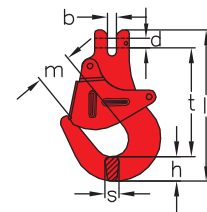

**SIKA-Aufhängeglied
mit seitlicher Sicherungsklappe Typ RAK**
rot lackiert

**SIKA Master link
with side safety latch type RAK**
red varnished

Nenngröße nominal size	Tragfähigkeit WLL kg	a mm	b mm	c ₁ mm	c ₂ mm	d mm	t mm	l mm	Gewicht per Stk. kg weight per pc. kg	Artikelnummer stock no.
13-8	5300	72	15	60	128	16,2	145	194	1,8	209 520 013

SIKA-Lasthaken mit Sicherung Typ SAK
rot lackiert

SIKA Safety cargo hook type SAK
red varnished

Nenngröße nominal size	Tragfähigkeit WLL kg	d mm	h mm	l mm	m mm	s mm	t mm	b mm	Gewicht per Stk. kg weight per pc. kg	Artikelnummer stock no.
13-8	5300	16	42	259	52	27	185	15	3,5	234 050 013

Sicherheitslasthaken Typ SKC
für Absetzkipper
gelb lackiert

Safety cargo hook type SKC
with clevis
yellow varnished

Nenngröße nominal size	Tragfähigkeit WLL kg	d mm	h mm	l mm	m mm	s mm	t mm	Gewicht per Stk. kg weight per pc. kg	Artikelnummer stock no.
13-8	5300	16	42	255	50	27	190	3,0	234 030 053