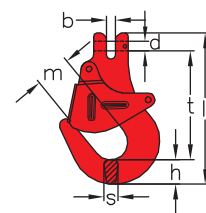

**SIKA-Aufhängeglied
mit seitlicher Sicherungsklappe Typ RAK**
rot lackiert

**SIKA Master link
with side safety latch type RAK**
red varnished

Nenngröße nominal size	Tragfähigkeit WLL kg	a mm	b mm	c ₁ mm	c ₂ mm	d mm	t mm	l mm	Gewicht per Stk. kg weight per pc. kg	Artikelnummer stock no.
13-8	5300	72	15	60	128	16,2	145	194	1,8	209 520 013

SIKA-Lasthaken mit Sicherung Typ SAK
rot lackiert

SIKA Safety cargo hook type SAK
red varnished

Nenngröße nominal size	Tragfähigkeit WLL kg	d mm	h mm	l mm	m mm	s mm	t mm	b mm	Gewicht per Stk. kg weight per pc. kg	Artikelnummer stock no.
13-8	5300	16	42	259	52	27	185	15	3,5	234 050 013

Sicherheitslasthaken Typ SKC
für Absetzkipper
gelb lackiert

Safety cargo hook type SKC
with clevis
yellow varnished

Nenngröße nominal size	Tragfähigkeit WLL kg	d mm	h mm	l mm	m mm	s mm	t mm	Gewicht per Stk. kg weight per pc. kg	Artikelnummer stock no.
13-8	5300	16	42	255	50	27	190	3,0	234 030 053

SIKA-Sicherheitslasthaken Typ CAK
rot lackiert

SIKA Safety clevis hook type CAK
red varnished

Nenngröße nominal size	Tragfähigkeit WLL kg	a mm	c mm	d mm	l mm	m mm	s mm	t mm	Gewicht per Stk. kg weight per pc. kg	Artikelnummer stock no.
13-8	5300	56	53	16,2	208	48	32	145	1,7	233 250 013