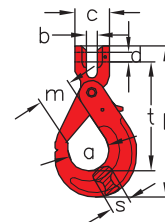

Sicherheitslasthaken Typ SKC
für Absetzkipper
gelb lackiert

Safety cargo hook type SKC
with clevis
yellow varnished

Nenngröße nominal size	Tragfähigkeit WLL kg	d mm	h mm	l mm	m mm	s mm	t mm	Gewicht per Stk. kg weight per pc. kg	Artikelnummer stock no.
13-8	5300	16	42	255	50	27	190	3,0	234 030 053

SIKA-Sicherheitslasthaken Typ CAK
rot lackiert

SIKA Safety clevis hook type CAK
red varnished

Nenngröße nominal size	Tragfähigkeit WLL kg	a mm	c mm	d mm	l mm	m mm	s mm	t mm	Gewicht per Stk. kg weight per pc. kg	Artikelnummer stock no.
13-8	5300	56	53	16,2	208	48	32	145	1,7	233 250 013