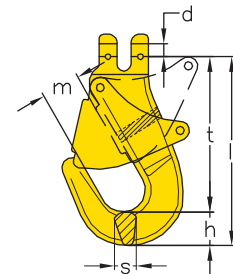

**SIKA-Aufhängeglied
mit seitlicher Sicherungsklappe Typ RAK**
rot lackiert

**SIKA Master link
with side safety latch type RAK**
red varnished

Nenngröße nominal size	Tragfähigkeit WLL kg	a mm	b mm	c ₁ mm	c ₂ mm	d mm	t mm	l mm	Gewicht per Stk. kg weight per pc. kg	Artikelnummer stock no.
13-8	5300	72	15	60	128	16,2	145	194	1,8	209 520 013

SIKA-Lasthaken mit Sicherung Typ SAK
rot lackiert

SIKA Safety cargo hook type SAK
red varnished

Nenngröße nominal size	Tragfähigkeit WLL kg	d mm	h mm	l mm	m mm	s mm	t mm	b mm	Gewicht per Stk. kg weight per pc. kg	Artikelnummer stock no.
13-8	5300	16	42	259	52	27	185	15	3,5	234 050 013

Sicherheitslasthaken Typ SKC
für Absetzkipper
gelb lackiert

Safety cargo hook type SKC
with clevis
yellow varnished

Nenngröße nominal size	Tragfähigkeit WLL kg	d mm	h mm	l mm	m mm	s mm	t mm	Gewicht per Stk. kg weight per pc. kg	Artikelnummer stock no.
13-8	5300	16	42	255	50	27	190	3,0	234 030 053

SIKA-Sicherheitslasthaken Typ CAK
rot lackiert

SIKA Safety clevis hook type CAK
red varnished

Nenngröße nominal size	Tragfähigkeit WLL kg	a mm	c mm	d mm	l mm	m mm	s mm	t mm	Gewicht per Stk. kg weight per pc. kg	Artikelnummer stock no.
13-8	5300	56	53	16,2	208	48	32	145	1,7	233 250 013