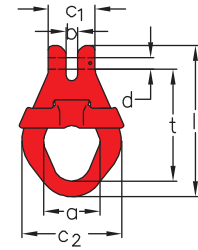

**SIKA-Aufhängeglied
mit seitlicher Sicherungsklappe Typ RAK**
rot lackiert

**SIKA Master link
with side safety latch type RAK**
red varnished

Nenngröße nominal size	Tragfähigkeit WLL kg	a mm	b mm	c ₁ mm	c ₂ mm	d mm	t mm	l mm	Gewicht per Stk. kg weight per pc. kg	Artikelnummer stock no.
13-8	5300	72	15	60	128	16,2	145	194	1,8	209 520 013

SIKA-Lasthaken mit Sicherung Typ SAK
rot lackiert

SIKA Safety cargo hook type SAK
red varnished

Nenngröße nominal size	Tragfähigkeit WLL kg	d mm	h mm	l mm	m mm	s mm	t mm	b mm	Gewicht per Stk. kg weight per pc. kg	Artikelnummer stock no.
13-8	5300	16	42	259	52	27	185	15	3,5	234 050 013

Sicherheitslasthaken Typ SKC
für Absetzkipper
gelb lackiert

Safety cargo hook type SKC
with clevis
yellow varnished

Nenngröße nominal size	Tragfähigkeit WLL kg	d mm	h mm	l mm	m mm	s mm	t mm	Gewicht per Stk. kg weight per pc. kg	Artikelnummer stock no.
13-8	5300	16	42	255	50	27	190	3,0	234 030 053

SIKA-Sicherheitslasthaken Typ CAK
rot lackiert

SIKA Safety clevis hook type CAK
red varnished

Nenngröße nominal size	Tragfähigkeit WLL kg	a mm	c mm	d mm	l mm	m mm	s mm	t mm	Gewicht per Stk. kg weight per pc. kg	Artikelnummer stock no.
13-8	5300	56	53	16,2	208	48	32	145	1,7	233 250 013