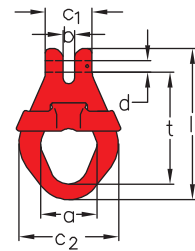

**SIKA-Aufhängeglied
mit seitlicher Sicherungsklappe Typ RAK**
rot lackiert

**SIKA Master link
with side safety latch type RAK**
red varnished

Nenngröße nominal size	Tragfähigkeit WLL kg	a mm	b mm	c ₁ mm	c ₂ mm	d mm	t mm	l mm	Gewicht per Stk. kg weight per pc. kg	Artikelnummer stock no.
13-8	5300	72	15	60	128	16,2	145	194	1,8	209 520 013

SIKA-Lasthaken mit Sicherung Typ SAK
rot lackiert

SIKA Safety cargo hook type SAK
red varnished

Nenngröße nominal size	Tragfähigkeit WLL kg	d mm	h mm	l mm	m mm	s mm	t mm	b mm	Gewicht per Stk. kg weight per pc. kg	Artikelnummer stock no.
13-8	5300	16	42	259	52	27	185	15	3,5	234 050 013

Sicherheitslasthaken Typ SKC
für Absetzkipper
gelb lackiert

Safety cargo hook type SKC
with clevis
yellow varnished

Nenngröße nominal size	Tragfähigkeit WLL kg	d mm	h mm	l mm	m mm	s mm	t mm	Gewicht per Stk. kg weight per pc. kg	Artikelnummer stock no.
13-8	5300	16	42	255	50	27	190	3,0	234 030 053

SIKA-Sicherheitslasthaken Typ CAK
rot lackiert

SIKA Safety clevis hook type CAK
red varnished

Nenngröße nominal size	Tragfähigkeit WLL kg	a mm	c mm	d mm	l mm	m mm	s mm	t mm	Gewicht per Stk. kg weight per pc. kg	Artikelnummer stock no.
13-8	5300	56	53	16,2	208	48	32	145	1,7	233 250 013