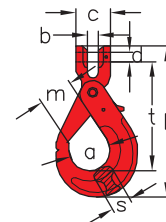

Sicherheitslasthaken Typ SKC
für Absetzkipper
gelb lackiert

Safety cargo hook type SKC
with clevis
yellow varnished

Nenngröße nominal size	Tragfähigkeit WLL kg	d mm	h mm	l mm	m mm	s mm	t mm	Gewicht per Stk. kg weight per pc. kg	Artikelnummer stock no.
13-8	5300	16	42	255	50	27	190	3,0	234 030 053

SIKA-Sicherheitslasthaken Typ CAK
rot lackiert

SIKA Safety clevis hook type CAK
red varnished

Nenngröße nominal size	Tragfähigkeit WLL kg	a mm	c mm	d mm	l mm	m mm	s mm	t mm	Gewicht per Stk. kg weight per pc. kg	Artikelnummer stock no.
13-8	5300	56	53	16,2	208	48	32	145	1,7	233 250 013