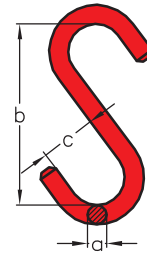

**S-Haken, hochfest**  
mit eingeschlagener Tragfähigkeit  
rot lackiert

**S-Hook, high tensile**  
stamped with working load limit  
red varnished

Tragfähigkeit WLL kg	a mm	b mm	c mm	Gewicht per Stk. kg weight per pc. kg	Artikelnummer stock no.
200	8	70	20	0,1	234 730 002
300	10	80	25	0,1	234 730 003
500	13	100	30	0,2	234 730 005
750	16	130	40	0,5	234 730 007
1000	18	160	50	0,7	234 730 010
1250	20	180	55	1,0	234 730 012
1500	22	200	60	1,3	234 730 015
2000	26	220	65	2,0	234 730 020
3000	32	260	80	3,6	234 730 030
4000	36	320	95	5,6	234 730 040
5000	40	360	110	7,9	234 730 050
6000	45	400	120	11,0	234 730 060

**S-Haken, hochfest**  
mit einer geschlossenen Öse, nicht verschweißt  
mit eingeschlagener Tragfähigkeit  
rot lackiert

**S-Hook, high tensile**  
with closed eye, eye not welded  
stamped with working load limit  
red varnished

Tragfähigkeit WLL kg	a mm	b mm	c mm	d mm	Gewicht per Stk. kg weight per pc. kg	Artikelnummer stock no.
200	8	70	20	20	0,1	234 740 002
300	10	80	25	25	0,1	234 740 003
500	13	100	30	30	0,2	234 740 005
750	16	130	40	40	0,5	234 740 007
1000	18	160	50	50	0,7	234 740 010
1250	20	180	55	55	1,0	234 740 012
1500	22	200	60	60	1,3	234 740 015
2000	26	220	65	65	2,0	234 740 020
3000	32	260	80	80	3,6	234 740 030
5000	40	360	110	110	7,9	234 740 050

Bitte beachten Sie, dass unsere S-Haken hochfest jetzt kleinere Abmessungen besitzen. In einer Übergangsphase kann noch die bisherige (größere) Ausführung zur Auslieferung kommen. Die Maße dieser Haken entsprechen dann in der Regel der nächst größeren Nenngröße.