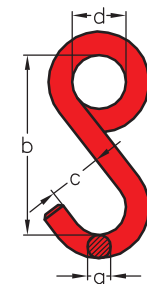

**S-Haken, hochfest**  
mit eingeschlagener Tragfähigkeit  
rot lackiert

**S-Hook, high tensile**  
stamped with working load limit  
red varnished

Tragfähigkeit WLL kg	a mm	b mm	c mm	Gewicht per Stk. kg weight per pc. kg	Artikelnummer stock no.
200	8	70	20	0,1	234 730 002
300	10	80	25	0,1	234 730 003
500	13	100	30	0,2	234 730 005
750	16	130	40	0,5	234 730 007
1000	18	160	50	0,7	234 730 010
1250	20	180	55	1,0	234 730 012
1500	22	200	60	1,3	234 730 015
2000	26	220	65	2,0	234 730 020
3000	32	260	80	3,6	234 730 030
4000	36	320	95	5,6	234 730 040
5000	40	360	110	7,9	234 730 050
6000	45	400	120	11,0	234 730 060

**S-Haken, hochfest**  
mit einer geschlossenen Öse, nicht verschweißt  
mit eingeschlagener Tragfähigkeit  
rot lackiert

**S-Hook, high tensile**  
with closed eye, eye not welded  
stamped with working load limit  
red varnished

Tragfähigkeit WLL kg	a mm	b mm	c mm	d mm	Gewicht per Stk. kg weight per pc. kg	Artikelnummer stock no.
200	8	70	20	20	0,1	234 740 002
300	10	80	25	25	0,1	234 740 003
500	13	100	30	30	0,2	234 740 005
750	16	130	40	40	0,5	234 740 007
1000	18	160	50	50	0,7	234 740 010
1250	20	180	55	55	1,0	234 740 012
1500	22	200	60	60	1,3	234 740 015
2000	26	220	65	65	2,0	234 740 020
3000	32	260	80	80	3,6	234 740 030
5000	40	360	110	110	7,9	234 740 050

Please note that the dimension of our S-hooks high tensile have changed to smaller ones. During a certain period we might supply the former (larger) type. The dimensions of these hooks usually correspond to the next nominal size larger.