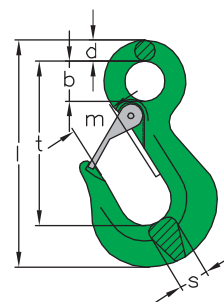

Ösenhaken DIN 7541
Sicherungsfalle verzinkt
grün lackiert

Eye hook acc. to DIN 7541
latch galvanized
green varnished

Nr. no.	Tragfähigkeit WLL kg	b mm	d mm	l mm	m mm	s mm	t mm	Gewicht per Stk. kg weight per pc. kg	Artikelnummer stock no.
17	500	18	9	97	18	13	71	0,2	133 432 005
20	1000	25	12,5	136,5	25	19	100	0,5	133 432 010
21	1250	28	14	152	28	21	112	0,6	133 432 012
22	1600	31,5	16	171	31,5	24	125	0,9	133 432 016
23	2000	35,5	18	192	35,5	26	140	1,2	133 432 020
24	2700	40	20	218	40	30	160	1,8	133 432 025
25	3200	45	22,4	244,4	45	34	180	2,5	133 432 032
26	4000	50	25	273	50	38	200	3,5	133 432 040
27	5000	56	28	305	56	42	224	5,0	133 432 050
28	6300	63	31,5	341,5	63	48	250	7,0	133 432 063
29	8000	71	35,5	382,5	71	53	280	10,0	133 432 080

Nenngröße nominal size	Nr. no.	Tragfähigkeit WLL kg	b mm	d mm	l mm	m mm	s mm	t mm	Gewicht per Stk. kg weight per pc. kg	Artikelnummer stock no.
0,5	17	500	24	12	118	20	12	92	0,3	132 634 005
1	20	1000	24	12	124	20	18	93	0,5	132 634 010
1,6	22	1600	26	13	140	24	18	105	0,7	132 634 016
2	23	2000	26	13	141	24	18	107	0,7	132 634 020