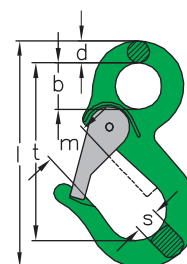

**Ösenhaken DIN 7541**  
Sicherungsfalle verzinkt  
grün lackiert

**Eye hook acc. to DIN 7541**  
latch galvanized  
green varnished

Nr. no.	Tragfähigkeit WLL kg	b mm	d mm	l mm	m mm	s mm	t mm	Gewicht per Stk. kg weight per pc. kg	Artikelnummer stock no.
17	500	18	9	97	18	13	71	0,2	133 432 005
20	1000	25	12,5	136,5	25	19	100	0,5	133 432 010
21	1250	28	14	152	28	21	112	0,6	133 432 012
22	1600	31,5	16	171	31,5	24	125	0,9	133 432 016
23	2000	35,5	18	192	35,5	26	140	1,2	133 432 020
24	2700	40	20	218	40	30	160	1,8	133 432 025
25	3200	45	22,4	244,4	45	34	180	2,5	133 432 032
26	4000	50	25	273	50	38	200	3,5	133 432 040
27	5000	56	28	305	56	42	224	5,0	133 432 050
28	6300	63	31,5	341,5	63	48	250	7,0	133 432 063
29	8000	71	35,5	382,5	71	53	280	10,0	133 432 080

Nenngröße nominal size	Nr. no.	Tragfähigkeit WLL kg	b mm	d mm	l mm	m mm	s mm	t mm	Gewicht per Stk. kg weight per pc. kg	Artikelnummer stock no.
0,5	17	500	24	12	118	20	12	92	0,3	132 634 005
1	20	1000	24	12	124	20	18	93	0,5	132 634 010
1,6	22	1600	26	13	140	24	18	105	0,7	132 634 016
2	23	2000	26	13	141	24	18	107	0,7	132 634 020