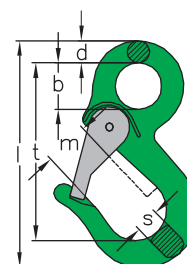

Ösenhaken DIN 7541
Sicherungsfalle verzinkt
grün lackiert

Eye hook acc. to DIN 7541
latch galvanized
green varnished

Nr. no.	Tragfähigkeit WLL kg	b mm	d mm	l mm	m mm	s mm	t mm	Gewicht per Stk. kg weight per pc. kg	Artikelnummer stock no.
17	500	18	9	97	18	13	71	0,2	133 432 005
20	1000	25	12,5	136,5	25	19	100	0,5	133 432 010
21	1250	28	14	152	28	21	112	0,6	133 432 012
22	1600	31,5	16	171	31,5	24	125	0,9	133 432 016
23	2000	35,5	18	192	35,5	26	140	1,2	133 432 020
24	2700	40	20	218	40	30	160	1,8	133 432 025
25	3200	45	22,4	244,4	45	34	180	2,5	133 432 032
26	4000	50	25	273	50	38	200	3,5	133 432 040
27	5000	56	28	305	56	42	224	5,0	133 432 050
28	6300	63	31,5	341,5	63	48	250	7,0	133 432 063
29	8000	71	35,5	382,5	71	53	280	10,0	133 432 080

Nenngröße nominal size	Nr. no.	Tragfähigkeit WLL kg	b mm	d mm	l mm	m mm	s mm	t mm	Gewicht per Stk. kg weight per pc. kg	Artikelnummer stock no.
0,5	17	500	24	12	118	20	12	92	0,3	132 634 005
1	20	1000	24	12	124	20	18	93	0,5	132 634 010
1,6	22	1600	26	13	140	24	18	105	0,7	132 634 016
2	23	2000	26	13	141	24	18	107	0,7	132 634 020