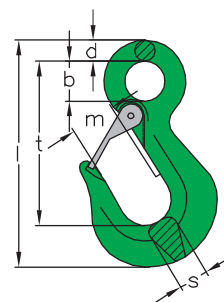

**Ösenhaken DIN 7541**  
Sicherungsfalle verzinkt  
grün lackiert

**Eye hook acc. to DIN 7541**  
latch galvanized  
green varnished

Nr. no.	Tragfähigkeit WLL kg	b mm	d mm	l mm	m mm	s mm	t mm	Gewicht per Stk. kg weight per pc. kg	Artikelnummer stock no.
17	500	18	9	97	18	13	71	0,2	133 432 005
20	1000	25	12,5	136,5	25	19	100	0,5	133 432 010
21	1250	28	14	152	28	21	112	0,6	133 432 012
22	1600	31,5	16	171	31,5	24	125	0,9	133 432 016
23	2000	35,5	18	192	35,5	26	140	1,2	133 432 020
24	2700	40	20	218	40	30	160	1,8	133 432 025
25	3200	45	22,4	244,4	45	34	180	2,5	133 432 032
26	4000	50	25	273	50	38	200	3,5	133 432 040
27	5000	56	28	305	56	42	224	5,0	133 432 050
28	6300	63	31,5	341,5	63	48	250	7,0	133 432 063
29	8000	71	35,5	382,5	71	53	280	10,0	133 432 080

Nenngröße nominal size	Nr. no.	Tragfähigkeit WLL kg	b mm	d mm	l mm	m mm	s mm	t mm	Gewicht per Stk. kg weight per pc. kg	Artikelnummer stock no.
0,5	17	500	24	12	118	20	12	92	0,3	132 634 005
1	20	1000	24	12	124	20	18	93	0,5	132 634 010
1,6	22	1600	26	13	140	24	18	105	0,7	132 634 016
2	23	2000	26	13	141	24	18	107	0,7	132 634 020