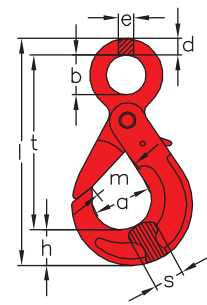

**Sicherheitslasthaken Typ CLS**  
rot lackiert

**Safety eye hook type CLS**  
red varnished

Nenngröße nominal size	Tragfähigkeit WLL kg	a mm	b mm	d mm	e mm	h mm	l mm	m mm	s mm	t mm	Gewicht per Stk. kg weight per pc. kg	Artikelnummer stock no.
6-8	1120	35	23	10	10	25,5	142	30	17,5	108	0,5	233 230 006
7/8-8	2000	45	30	14	10	29	176	38	21,6	133	0,8	233 230 007
10-8	3150	55	36	15	12	36	216	44	30,6	165	1,5	233 230 010
13-8	5300	70	45	20	16	47	264	50	36,7	199	3,2	233 230 013
16-8	8000	90	58	22	20	56	328	66	41,5	250	6,1	233 230 016
18/20-8	12500	101	65	30	21	59	415	78	49,7	272	7,5	233 230 018
22-8	15000	112	70	36	27	71,5	425	94	58	315	12,3	233 230 022
26-8	21200	125	80	40	33	90	500	100	70	385	23,1	233 230 026

**Sicherheitslasthaken Typ CLG**  
rot lackiert

**Safety clevis hook type CLG**  
red varnished

Nenngröße nominal size	Tragfähigkeit WLL kg	a mm	b mm	c mm	d mm	h mm	l mm	m mm	s mm	t mm	Gewicht per Stk. kg weight per pc. kg	Artikelnummer stock no.
6-8	1120	35	6,5	29	8,2	25,5	125	30	17,5	86	0,4	233 231 006
7/8-8	2000	45	8,5	32	9,2	29	155	38	21,6	110	0,7	233 231 007
10-8	3150	55	10,5	42	13,2	36	200	44	30,6	140	1,5	233 231 010
13-8	5300	70	14	53	16,2	47	248	50	36,7	174	3,0	233 231 013
16-8	8000	90	17,5	68	20,2	56	292	66	41,5	210	5,4	233 231 016
18/20-8	12500	101	22,5	88	24,2	59	338	78	49,7	240	7,6	233 231 018
22-8	15000	112	27,5	96	28,2	71,5	398	94	58	283	11,9	233 231 022
26-8	21200	125	30	114	34	90	470	100	70	320	23,1	233 231 026