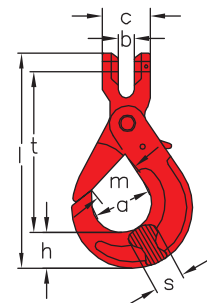

**Sicherheitslasthaken Typ CLS**  
rot lackiert

**Safety eye hook type CLS**  
red varnished

Nenngröße nominal size	Tragfähigkeit WLL kg	a mm	b mm	d mm	e mm	h mm	l mm	m mm	s mm	t mm	Gewicht per Stk. kg weight per pc. kg	Artikelnummer stock no.
6-8	1120	35	23	10	10	25,5	142	30	17,5	108	0,5	233 230 006
7/8-8	2000	45	30	14	10	29	176	38	21,6	133	0,8	233 230 007
10-8	3150	55	36	15	12	36	216	44	30,6	165	1,5	233 230 010
13-8	5300	70	45	20	16	47	264	50	36,7	199	3,2	233 230 013
16-8	8000	90	58	22	20	56	328	66	41,5	250	6,1	233 230 016
18/20-8	12500	101	65	30	21	59	415	78	49,7	272	7,5	233 230 018
22-8	15000	112	70	36	27	71,5	425	94	58	315	12,3	233 230 022
26-8	21200	125	80	40	33	90	500	100	70	385	23,1	233 230 026

**Sicherheitslasthaken Typ CLG**  
rot lackiert

**Safety clevis hook type CLG**  
red varnished

Nenngröße nominal size	Tragfähigkeit WLL kg	a mm	b mm	c mm	d mm	h mm	l mm	m mm	s mm	t mm	Gewicht per Stk. kg weight per pc. kg	Artikelnummer stock no.
6-8	1120	35	6,5	29	8,2	25,5	125	30	17,5	86	0,4	233 231 006
7/8-8	2000	45	8,5	32	9,2	29	155	38	21,6	110	0,7	233 231 007
10-8	3150	55	10,5	42	13,2	36	200	44	30,6	140	1,5	233 231 010
13-8	5300	70	14	53	16,2	47	248	50	36,7	174	3,0	233 231 013
16-8	8000	90	17,5	68	20,2	56	292	66	41,5	210	5,4	233 231 016
18/20-8	12500	101	22,5	88	24,2	59	338	78	49,7	240	7,6	233 231 018
22-8	15000	112	27,5	96	28,2	71,5	398	94	58	283	11,9	233 231 022
26-8	21200	125	30	114	34	90	470	100	70	320	23,1	233 231 026