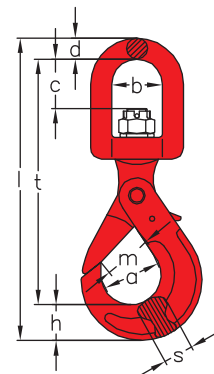

**Sicherheitslasthaken Typ CLW
mit Messinggleitlager**
rot lackiert

**Safety swivel hook type CLW
with brass bushing**
red varnished

Nenngröße <i>nominal size</i>	Tragfähigkeit <i>WLL</i> kg	a mm	b mm	c mm	d mm	h mm	l mm	m mm	s mm	t mm	Gewicht per Stk. kg <i>weight per pc. kg</i>	Artikelnummer <i>stock no.</i>
6-8	1120	35	30	29	12	25,5	187	30	17,5	150	0,6	233 232 006
7/8-8	2000	45	33	25	12,5	29	225	38	21,6	175	1,0	233 232 007
10-8	3150	55	40	33	15	36	260	44	30,6	212	1,9	233 232 010
13-8	5300	70	50	40	17	47	320	50	36,7	254	3,8	233 232 013
16-8	8000	90	60	54	20	56	400	66	41,5	321	7,3	233 232 016
18/20-8	12500	101	71	58	23	59	441	78	49,7	355	9,8	233 232 018

Haken Typ CLW nur in geradem Zug belasten. Haken mit Messinggleitlager dürfen nicht unter Last gedreht werden.
When loaded in line along centre line. Hooks with brass bushing should not be revolved when loaded.

**Sicherheitslasthaken Typ CLN
mit Axial-Nadellager**
rot lackiert

**Safety swivel hook type CLN
with axial needle roller bearing**
red varnished

Nenngröße <i>nominal size</i>	Tragfähigkeit <i>WLL</i> kg	a mm	b mm	c mm	d mm	h mm	l mm	m mm	s mm	t mm	Gewicht per Stk. kg <i>weight per pc. kg</i>	Artikelnummer <i>stock no.</i>
7/8-8	2000	45	33	25	12,5	29	225	38	21,6	175	1,0	233 234 007
10-8	3150	55	40	33	15	36	260	44	30,6	212	1,9	233 234 010
13-8	5300	70	50	40	17	47	320	50	36,7	254	3,8	233 234 013
16-8	8000	90	60	54	20	56	400	66	41,5	321	7,3	233 234 016

Haken Typ CLN nur in geradem Zug belasten. Für Drehungen unter Last geeignet.
When loaded in line along centre line. These hooks can be revolved when loaded.

Angaben zu Ersatzteilen für diese Haken finden Sie auf der Seite 8.22 in diesem Katalog.
Details of the spare parts for these hooks are given on page 8.22 of this catalogue.