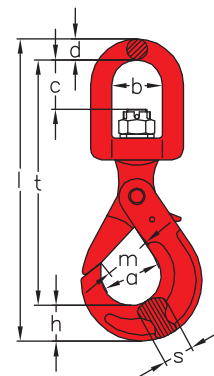

**Sicherheitslasthaken Typ CLW
mit Messinggleitlager**
rot lackiert

**Safety swivel hook type CLW
with brass bushing**
red varnished

Nenngröße <i>nominal size</i>	Tragfähigkeit <i>WLL</i> kg	a mm	b mm	c mm	d mm	h mm	l mm	m mm	s mm	t mm	Gewicht per Stk. kg <i>weight per pc. kg</i>	Artikelnummer <i>stock no.</i>
6-8	1120	35	30	29	12	25,5	187	30	17,5	150	0,6	233 232 006
7/8-8	2000	45	33	25	12,5	29	225	38	21,6	175	1,0	233 232 007
10-8	3150	55	40	33	15	36	260	44	30,6	212	1,9	233 232 010
13-8	5300	70	50	40	17	47	320	50	36,7	254	3,8	233 232 013
16-8	8000	90	60	54	20	56	400	66	41,5	321	7,3	233 232 016
18/20-8	12500	101	71	58	23	59	441	78	49,7	355	9,8	233 232 018

Haken Typ CLW nur in geradem Zug belasten. Haken mit Messinggleitlager dürfen nicht unter Last gedreht werden.
When loaded in line along centre line. Hooks with brass bushing should not be revolved when loaded.

**Sicherheitslasthaken Typ CLN
mit Axial-Nadellager**
rot lackiert

**Safety swivel hook type CLN
with axial needle roller bearing**
red varnished

Nenngröße <i>nominal size</i>	Tragfähigkeit <i>WLL</i> kg	a mm	b mm	c mm	d mm	h mm	l mm	m mm	s mm	t mm	Gewicht per Stk. kg <i>weight per pc. kg</i>	Artikelnummer <i>stock no.</i>
7/8-8	2000	45	33	25	12,5	29	225	38	21,6	175	1,0	233 234 007
10-8	3150	55	40	33	15	36	260	44	30,6	212	1,9	233 234 010
13-8	5300	70	50	40	17	47	320	50	36,7	254	3,8	233 234 013
16-8	8000	90	60	54	20	56	400	66	41,5	321	7,3	233 234 016

Haken Typ CLN nur in geradem Zug belasten. Für Drehungen unter Last geeignet.
When loaded in line along centre line. These hooks can be revolved when loaded.

Angaben zu Ersatzteilen für diese Haken finden Sie auf der Seite 8.22 in diesem Katalog.
Details of the spare parts for these hooks are given on page 8.22 of this catalogue.