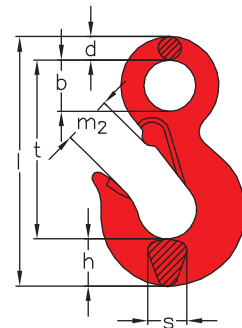

Ösenhaken Typ SOCS

mit stabiler Blechsicherung
rot lackiert, Blechsicherung verzinkt

Nenngröße <i>nominal size</i>	Tragfähigkeit <i>WLL</i> kg	b mm	d mm	h mm	l mm	m ₁ mm	m ₂ mm	s mm	t mm	Gewicht per Stk. kg <i>weight per pc. kg</i>	Artikelnummer <i>stock no.</i>
6-8	1120	20	11	20	117	21	26	16	86	0,3	233 131 006
7-8	1500	24	12	25	134	24	28	18	98	0,5	233 131 007
8-8	2000	26	13	31	157	25	32	21	113	0,7	233 131 008
10-8	3150	30	15	33	168	26	34	25	121	0,9	233 131 010
13-8	5300	40	20	41	207	31	40	33	146	2,0	233 131 013
16-8	8000	54	25	49	262	38	52	42	186	3,6	233 131 016

Eye hook type SOCS

with strong sheet metal safety latch
red varnished, latch galvanized

Ösenhaken Typ SOC

ohne Sicherung, rot lackiert

Nenngröße <i>nominal size</i>	Tragfähigkeit <i>WLL</i> kg	b mm	d mm	h mm	l mm	m ₂ mm	s mm	t mm	Gewicht per Stk. kg <i>weight per pc. kg</i>	Artikelnummer <i>stock no.</i>
6-8	1120	20	11	20	117	26	16	86	0,3	233 130 006
7-8	1500	24	12	25	134	28	18	98	0,5	233 130 007
8-8	2000	26	13	31	157	32	21	113	0,6	233 130 008
10-8	3150	30	15	33	168	34	25	121	0,9	233 130 010
13-8	5300	40	20	41	207	40	33	146	1,9	233 130 013
16-8	8000	54	25	49	262	52	42	186	3,5	233 130 016

Eye hook type SOC

without safety latch, red varnished

Bitte beachten Sie die besonderen Hinweise zum Einsatz von Haken ohne Sicherung in unserer Gebrauchsanweisung "Geschmiedete Haken der Güteklasse 8 nach EN 1677".