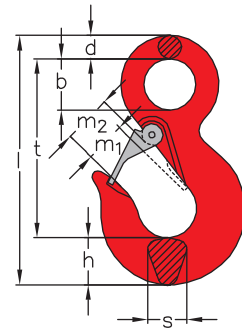

Ösenhaken Typ SOCS

mit stabiler Blechsicherung
rot lackiert, Blechsicherung verzinkt

Nenngröße <i>nominal size</i>	Tragfähigkeit <i>WLL</i> kg	b mm	d mm	h mm	l mm	m ₁ mm	m ₂ mm	s mm	t mm	Gewicht per Stk. kg <i>weight per pc. kg</i>	Artikelnummer <i>stock no.</i>
6-8	1120	20	11	20	117	21	26	16	86	0,3	233 131 006
7-8	1500	24	12	25	134	24	28	18	98	0,5	233 131 007
8-8	2000	26	13	31	157	25	32	21	113	0,7	233 131 008
10-8	3150	30	15	33	168	26	34	25	121	0,9	233 131 010
13-8	5300	40	20	41	207	31	40	33	146	2,0	233 131 013
16-8	8000	54	25	49	262	38	52	42	186	3,6	233 131 016

Eye hook type SOCS

with strong sheet metal safety latch
red varnished, latch galvanized

Ösenhaken Typ SOC

ohne Sicherung, rot lackiert

Nenngröße <i>nominal size</i>	Tragfähigkeit <i>WLL</i> kg	b mm	d mm	h mm	l mm	m ₂ mm	s mm	t mm	Gewicht per Stk. kg <i>weight per pc. kg</i>	Artikelnummer <i>stock no.</i>
6-8	1120	20	11	20	117	26	16	86	0,3	233 130 006
7-8	1500	24	12	25	134	28	18	98	0,5	233 130 007
8-8	2000	26	13	31	157	32	21	113	0,6	233 130 008
10-8	3150	30	15	33	168	34	25	121	0,9	233 130 010
13-8	5300	40	20	41	207	40	33	146	1,9	233 130 013
16-8	8000	54	25	49	262	52	42	186	3,5	233 130 016