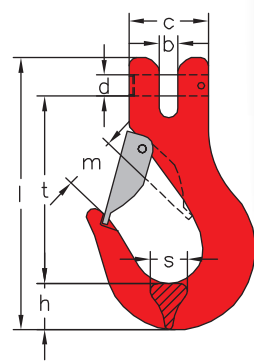

Sicherheitslasthaken Typ SOB
rot lackiert, Sicherheitsverschluss verzinkt

Eye hook type SOB
red varnished, latch galvanized

Nenngröße nominal size	Tragfähigkeit WLL kg	b mm	h mm	l mm	m mm	s mm	t mm	Gewicht per Stk. kg weight per pc. kg	Artikelnummer stock no.
6-8	1120	21	20	110	20	17	78	0,3	235 130 006
7-8	1500	23	21	120	23	18	86	0,4	235 130 007
8-8	2000	27	22	130	25	19	94	0,4	235 130 008
10-8	3150	32	29	163	32	22	116	0,8	235 130 010
13-8	5300	37	35	198	40	28	141	1,6	235 130 013
16-8	8000	51	38	226	42	29	165	2,3	235 130 016
18-8	10000	57	50	281	60	40	202	4,3	235 130 018
19/20-8	12500	63	55	308	65	42	227	6,2	235 130 019

Sicherheitslasthaken Typ SGB
rot lackiert, Sicherheitsverschluss verzinkt

Clevis hook type SGB
red varnished, latch galvanized

Nenngröße nominal size	Tragfähigkeit WLL kg	b mm	c mm	d mm	h mm	l mm	m mm	s mm	t mm	Gewicht per Stk. kg weight per pc. kg	Artikelnummer stock no.
6-8	1120	6,5	32	8	20	115	20	17	81	0,4	235 140 006
7-8	1500	7,5	36	8,8	21	124	23	18	86	0,5	235 140 007
8-8	2000	9	40	10	22	132	25	19	90	0,5	235 140 008
10-8	3150	11	50	12	29	163	32	22	112	1,0	235 140 010
13-8	5300	15	60	16	35	205	40	28	140	1,9	235 140 013
16-8	8000	17,5	75	20	43	234	47	33	154	3,1	235 140 016
18-8	10000	19	80	24	56	300	60	43	202	5,8	235 140 018
19/20-8	12500	22	85	24	56	314	69	49	216	6,9	235 140 019