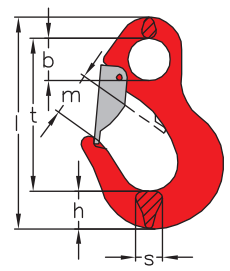

**Sicherheitslasthaken Typ SOB**  
rot lackiert, Sicherheitsverschluss verzinkt

**Eye hook type SOB**  
red varnished, latch galvanized

Nenngröße nominal size	Tragfähigkeit WLL kg	b mm	h mm	l mm	m mm	s mm	t mm	Gewicht per Stk. kg weight per pc. kg	Artikelnummer stock no.
6-8	1120	21	20	110	20	17	78	0,3	235 130 006
7-8	1500	23	21	120	23	18	86	0,4	235 130 007
8-8	2000	27	22	130	25	19	94	0,4	235 130 008
10-8	3150	32	29	163	32	22	116	0,8	235 130 010
13-8	5300	37	35	198	40	28	141	1,6	235 130 013
16-8	8000	51	38	226	42	29	165	2,3	235 130 016
18-8	10000	57	50	281	60	40	202	4,3	235 130 018
19/20-8	12500	63	55	308	65	42	227	6,2	235 130 019

**Sicherheitslasthaken Typ SGB**  
rot lackiert, Sicherheitsverschluss verzinkt

**Clevis hook type SGB**  
red varnished, latch galvanized

Nenngröße nominal size	Tragfähigkeit WLL kg	b mm	c mm	d mm	h mm	l mm	m mm	s mm	t mm	Gewicht per Stk. kg weight per pc. kg	Artikelnummer stock no.
6-8	1120	6,5	32	8	20	115	20	17	81	0,4	235 140 006
7-8	1500	7,5	36	8,8	21	124	23	18	86	0,5	235 140 007
8-8	2000	9	40	10	22	132	25	19	90	0,5	235 140 008
10-8	3150	11	50	12	29	163	32	22	112	1,0	235 140 010
13-8	5300	15	60	16	35	205	40	28	140	1,9	235 140 013
16-8	8000	17,5	75	20	43	234	47	33	154	3,1	235 140 016
18-8	10000	19	80	24	56	300	60	43	202	5,8	235 140 018
19/20-8	12500	22	85	24	56	314	69	49	216	6,9	235 140 019