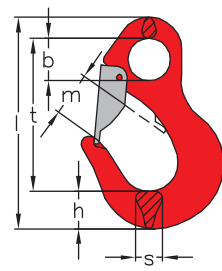

Sicherheitslasthaken Typ SOB
rot lackiert, Sicherheitsverschluss verzinkt

Eye hook type SOB
red varnished, latch galvanized

Nenngröße nominal size	Tragfähigkeit WLL kg	b mm	h mm	l mm	m mm	s mm	t mm	Gewicht per Stk. kg weight per pc. kg	Artikelnummer stock no.
6-8	1120	21	20	110	20	17	78	0,3	235 130 006
7-8	1500	23	21	120	23	18	86	0,4	235 130 007
8-8	2000	27	22	130	25	19	94	0,4	235 130 008
10-8	3150	32	29	163	32	22	116	0,8	235 130 010
13-8	5300	37	35	198	40	28	141	1,6	235 130 013
16-8	8000	51	38	226	42	29	165	2,3	235 130 016
18-8	10000	57	50	281	60	40	202	4,3	235 130 018
19/20-8	12500	63	55	308	65	42	227	6,2	235 130 019

Sicherheitslasthaken Typ SGB
rot lackiert, Sicherheitsverschluss verzinkt

Clevis hook type SGB
red varnished, latch galvanized

Nenngröße nominal size	Tragfähigkeit WLL kg	b mm	c mm	d mm	h mm	l mm	m mm	s mm	t mm	Gewicht per Stk. kg weight per pc. kg	Artikelnummer stock no.
6-8	1120	6,5	32	8	20	115	20	17	81	0,4	235 140 006
7-8	1500	7,5	36	8,8	21	124	23	18	86	0,5	235 140 007
8-8	2000	9	40	10	22	132	25	19	90	0,5	235 140 008
10-8	3150	11	50	12	29	163	32	22	112	1,0	235 140 010
13-8	5300	15	60	16	35	205	40	28	140	1,9	235 140 013
16-8	8000	17,5	75	20	43	234	47	33	154	3,1	235 140 016
18-8	10000	19	80	24	56	300	60	43	202	5,8	235 140 018
19/20-8	12500	22	85	24	56	314	69	49	216	6,9	235 140 019