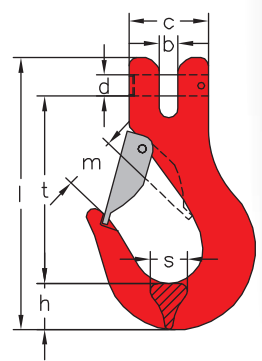

**Sicherheitslasthaken Typ SOB**  
rot lackiert, Sicherheitsverschluss verzinkt

**Eye hook type SOB**  
red varnished, latch galvanized

Nenngröße nominal size	Tragfähigkeit WLL kg	b mm	h mm	l mm	m mm	s mm	t mm	Gewicht per Stk. kg weight per pc. kg	Artikelnummer stock no.
6-8	1120	21	20	110	20	17	78	0,3	235 130 006
7-8	1500	23	21	120	23	18	86	0,4	235 130 007
8-8	2000	27	22	130	25	19	94	0,4	235 130 008
10-8	3150	32	29	163	32	22	116	0,8	235 130 010
13-8	5300	37	35	198	40	28	141	1,6	235 130 013
16-8	8000	51	38	226	42	29	165	2,3	235 130 016
18-8	10000	57	50	281	60	40	202	4,3	235 130 018
19/20-8	12500	63	55	308	65	42	227	6,2	235 130 019

**Sicherheitslasthaken Typ SGB**  
rot lackiert, Sicherheitsverschluss verzinkt

**Clevis hook type SGB**  
red varnished, latch galvanized

Nenngröße nominal size	Tragfähigkeit WLL kg	b mm	c mm	d mm	h mm	l mm	m mm	s mm	t mm	Gewicht per Stk. kg weight per pc. kg	Artikelnummer stock no.
6-8	1120	6,5	32	8	20	115	20	17	81	0,4	235 140 006
7-8	1500	7,5	36	8,8	21	124	23	18	86	0,5	235 140 007
8-8	2000	9	40	10	22	132	25	19	90	0,5	235 140 008
10-8	3150	11	50	12	29	163	32	22	112	1,0	235 140 010
13-8	5300	15	60	16	35	205	40	28	140	1,9	235 140 013
16-8	8000	17,5	75	20	43	234	47	33	154	3,1	235 140 016
18-8	10000	19	80	24	56	300	60	43	202	5,8	235 140 018
19/20-8	12500	22	85	24	56	314	69	49	216	6,9	235 140 019