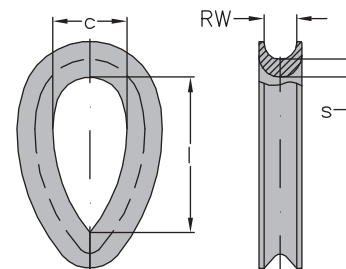

Kausche früher C DIN 6899
verzinkt, Nenngröße eingeschlagen

Thimble acc. to previous C DIN 6899
galvanized, marked with nominal size

Kennzahl code number	RW groove RW mm	c mm	l ca. mm approx. mm	s mm	Gewicht per 100 Stk. kg weight per 100 pcs. kg	Artikelnummer stock no.
11	12	27,5	59	6,5	20,0	110 510 011
12	13	30	64	7	23,0	110 510 012
14	15	35	75	8	39,0	110 510 014
16	18	40	86	9,5	59,0	110 510 016
18	20	45	96	11	79,0	110 510 018
20	22	50	107	12	113,5	110 510 020
22	24	55	118	13	147,0	110 510 022
24	26	60	128	14,5	198,0	110 510 024
26	28	65	139	15,5	212,0	110 510 026
28	31	70	150	17	313,5	110 510 028
32	35	80	171	19	373,0	110 510 032
36	40	90	192	21,5	580,0	110 510 036
40	44	100	214	24	836,5	110 510 040
44	48	110	235	26,5	993,5	110 510 044
48	53	120	257	29	1164,0	110 510 048