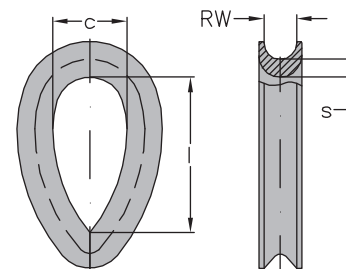

Kausche DIN 65457
verzinkt

Thimble acc. to DIN 65457
galvanized

Kennzahl code number	RW groove RW mm	c mm	l ca. mm approx. mm	s mm	Gewicht per 100 Stk. kg weight per 100 pcs. kg	Artikelnummer stock no.
16 Z	2	6	16	0,5	0,1	110 210 020
-	2,5	8	18	0,5	0,1	110 210 025
25 Z	3	10	21,5	0,5	0,1	110 210 030
-	3,5*	11	23,5	0,75	0,3	110 210 035
35 Z	4	12	26,5	0,75	0,3	110 210 040
40 Z	5	13	28,5	0,75	0,4	110 210 050
50 Z	6	14	30	1	0,7	110 210 060
60 Z	7	15	33	1	0,9	110 210 070
70 Z	8	16	35	1	1,2	110 210 080
80 Z	9	18	39	1,25	1,8	110 210 090
90 Z	10	20	43	1,25	2,2	110 210 100
100 Z	11	22	47,5	1,5	3,5	110 210 110
-	12*	24	51,5	1,5	3,6	110 210 120
-	13*	26	56,5	1,75	5,0	110 210 130
-	14*	28	61	2	6,7	110 210 140
-	16*	32	69,5	2,5	11,3	110 210 160
-	18*	35	78	3	16,8	110 210 180
-	20*	40	86,5	3,5	21,6	110 210 200
-	22*	44	95	4	31,5	110 210 220
-	26*	48	100	4	43,6	110 210 260

Das Maß c entspricht dem Bolzen-Ø. Die mit * markierten Größen sind nicht in der DIN 65457 enthalten.
Dimension c corresponds to the bolt diameter. All sizes marked with * are not enclosed in the DIN 65457.

Wichtiger Hinweis: Bei diesen Kauschen handelt es sich um eigene Produktion!
Important note: These thimbles are of our own production!

Kausche früher C DIN 6899
verzinkt, Nenngröße eingeschlagen

Thimble acc. to previous C DIN 6899
galvanized, marked with nominal size

Kennzahl code number	RW groove RW mm	c mm	l ca. mm approx. mm	s mm	Gewicht per 100 Stk. kg weight per 100 pcs. kg	Artikelnummer stock no.
11	12	27,5	59	6,5	20,0	110 510 011
12	13	30	64	7	23,0	110 510 012
14	15	35	75	8	39,0	110 510 014
16	18	40	86	9,5	59,0	110 510 016
18	20	45	96	11	79,0	110 510 018
20	22	50	107	12	113,5	110 510 020
22	24	55	118	13	147,0	110 510 022
24	26	60	128	14,5	198,0	110 510 024
26	28	65	139	15,5	212,0	110 510 026
28	31	70	150	17	313,5	110 510 028
32	35	80	171	19	373,0	110 510 032
36	40	90	192	21,5	580,0	110 510 036
40	44	100	214	24	836,5	110 510 040
44	48	110	235	26,5	993,5	110 510 044
48	53	120	257	29	1164,0	110 510 048