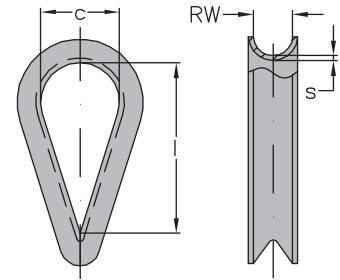

Kausche DIN 65457
verzinkt

Thimble acc. to DIN 65457
galvanized

Kennzahl code number	RW groove RW mm	c mm	l ca. mm approx. mm	s mm	Gewicht per 100 Stk. kg weight per 100 pcs. kg	Artikelnummer stock no.
16 Z	2	6	16	0,5	0,1	110 210 020
-	2,5	8	18	0,5	0,1	110 210 025
25 Z	3	10	21,5	0,5	0,1	110 210 030
-	3,5*	11	23,5	0,75	0,3	110 210 035
35 Z	4	12	26,5	0,75	0,3	110 210 040
40 Z	5	13	28,5	0,75	0,4	110 210 050
50 Z	6	14	30	1	0,7	110 210 060
60 Z	7	15	33	1	0,9	110 210 070
70 Z	8	16	35	1	1,2	110 210 080
80 Z	9	18	39	1,25	1,8	110 210 090
90 Z	10	20	43	1,25	2,2	110 210 100
100 Z	11	22	47,5	1,5	3,5	110 210 110
-	12*	24	51,5	1,5	3,6	110 210 120
-	13*	26	56,5	1,75	5,0	110 210 130
-	14*	28	61	2	6,7	110 210 140
-	16*	32	69,5	2,5	11,3	110 210 160
-	18*	35	78	3	16,8	110 210 180
-	20*	40	86,5	3,5	21,6	110 210 200
-	22*	44	95	4	31,5	110 210 220
-	26*	48	100	4	43,6	110 210 260

Das Maß c entspricht dem Bolzen-Ø. Die mit * markierten Größen sind nicht in der DIN 65457 enthalten.
Dimension c corresponds to the bolt diameter. All sizes marked with * are not enclosed in the DIN 65457.

Wichtiger Hinweis: Bei diesen Kauschen handelt es sich um eigene Produktion!
Important note: These thimbles are of our own production!

Kausche früher C DIN 6899
verzinkt, Nenngröße eingeschlagen

Thimble acc. to previous C DIN 6899
galvanized, marked with nominal size

Kennzahl code number	RW groove RW mm	c mm	l ca. mm approx. mm	s mm	Gewicht per 100 Stk. kg weight per 100 pcs. kg	Artikelnummer stock no.
11	12	27,5	59	6,5	20,0	110 510 011
12	13	30	64	7	23,0	110 510 012
14	15	35	75	8	39,0	110 510 014
16	18	40	86	9,5	59,0	110 510 016
18	20	45	96	11	79,0	110 510 018
20	22	50	107	12	113,5	110 510 020
22	24	55	118	13	147,0	110 510 022
24	26	60	128	14,5	198,0	110 510 024
26	28	65	139	15,5	212,0	110 510 026
28	31	70	150	17	313,5	110 510 028
32	35	80	171	19	373,0	110 510 032
36	40	90	192	21,5	580,0	110 510 036
40	44	100	214	24	836,5	110 510 040
44	48	110	235	26,5	993,5	110 510 044
48	53	120	257	29	1164,0	110 510 048