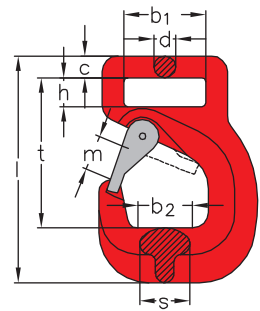

SIKA-Gurtehaken Typ SGH Vario
mit **besonders stabilem** und **sicherem Verschluss**
rot lackiert, Sicherheitsverschluss verzinkt

SIKA Hook for webbings type SGH Vario
with **extra solid safety latch**
red varnished, latch galvanized

Tragfähigkeit WLL kg	für Bandbreite bis mm for webbings widths up to mm	b ₁ mm	b ₂ mm	d mm	c mm	h mm	m mm	s mm	l mm	t mm	Gewicht per Stk. kg weight per pc. kg	Artikelnummer stock no.
1600	50	55	52	20	16,5	10	29	35	151	102	1,3	134 810 016
2000	60	62	55	20	16,5	22	30	38	172	114	1,9	134 810 020

Nenngröße nominal size	Tragfähigkeit WLL kg	d mm	e mm	h mm	l mm	m mm	s mm	t mm	Gewicht per Stk. kg weight per pc. kg	Artikelnummer stock no.
8-8	2000	10	8	26	167	29	30	119	0,9	243 510 008

Gurtehaken Typ GH
mit **besonders stabilem** und **sicherem Verschluss**
rot lackiert, Sicherheitsverschluss verzinkt

Hook for webbings type GH
with **extra solid safety latch**
red varnished, latch galvanized

Nenngröße nominal size	Tragfähigkeit WLL kg	b mm	d mm	e mm	h mm	l mm	m mm	s mm	t mm	Gewicht per Stk. kg weight per pc. kg	Artikelnummer stock no.
8-8	2000	50	10	8	23	166	29	30	121	0,9	244 010 008