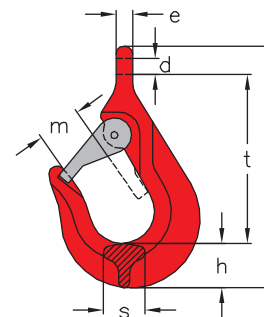

SIKA-Gurtehaken Typ SGH Vario
mit **besonders stabilem** und **sicherem Verschluss**
rot lackiert, Sicherheitsverschluss verzinkt

SIKA Hook for webbings type SGH Vario
with **extra solid safety latch**
red varnished, latch galvanized

Tragfähigkeit WLL kg	für Bandbreite bis mm for webbings widths up to mm	b ₁ mm	b ₂ mm	d mm	c mm	h mm	m mm	s mm	l mm	t mm	Gewicht per Stk. kg weight per pc. kg	Artikelnummer stock no.
1600	50	55	52	20	16,5	10	29	35	151	102	1,3	134 810 016
2000	60	62	55	20	16,5	22	30	38	172	114	1,9	134 810 020

Nenngröße nominal size	Tragfähigkeit WLL kg	d mm	e mm	h mm	l mm	m mm	s mm	t mm	Gewicht per Stk. kg weight per pc. kg	Artikelnummer stock no.
8-8	2000	10	8	26	167	29	30	119	0,9	243 510 008

Gurtehaken Typ GH
mit **besonders stabilem** und **sicherem Verschluss**
rot lackiert, Sicherheitsverschluss verzinkt

Hook for webbings type GH
with **extra solid safety latch**
red varnished, latch galvanized

Nenngröße nominal size	Tragfähigkeit WLL kg	b mm	d mm	e mm	h mm	l mm	m mm	s mm	t mm	Gewicht per Stk. kg weight per pc. kg	Artikelnummer stock no.
8-8	2000	50	10	8	23	166	29	30	121	0,9	244 010 008