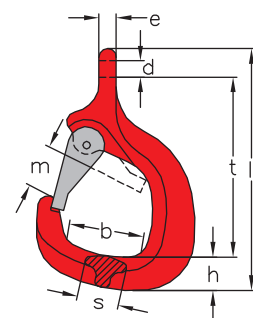

Tragfähigkeit WLL kg	für Bandbreite bis mm for webbings widths up to mm	b ₁ mm	b ₂ mm	d mm	c mm	h mm	m mm	s mm	l mm	t mm	Gewicht per Stk. kg weight per pc. kg	Artikelnummer stock no.
1600	50	55	52	20	16,5	10	29	35	151	102	1,3	134 810 016
2000	60	62	55	20	16,5	22	30	38	172	114	1,9	134 810 020

Nenngröße nominal size	Tragfähigkeit WLL kg	d mm	e mm	h mm	l mm	m mm	s mm	t mm	Gewicht per Stk. kg weight per pc. kg	Artikelnummer stock no.
8-8	2000	10	8	26	167	29	30	119	0,9	243 510 008

Gurtehaken Typ GH
mit **besonders stabilem** und **sicherem Verschluss**
rot lackiert, Sicherheitsverschluss verzinkt

Hook for webbings type GH
with **extra solid safety latch**
red varnished, latch galvanized

Nenngröße nominal size	Tragfähigkeit WLL kg	b mm	d mm	e mm	h mm	l mm	m mm	s mm	t mm	Gewicht per Stk. kg weight per pc. kg	Artikelnummer stock no.
8-8	2000	50	10	8	23	166	29	30	121	0,9	244 010 008