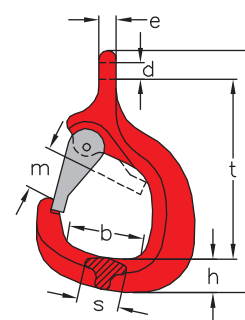

Tragfähigkeit WLL kg	für Bandbreite bis mm for webbings widths up to mm	b ₁ mm	b ₂ mm	d mm	c mm	h mm	m mm	s mm	l mm	t mm	Gewicht per Stk. kg weight per pc. kg	Artikelnummer stock no.
1600	50	55	52	20	16,5	10	29	35	151	102	1,3	134 810 016
2000	60	62	55	20	16,5	22	30	38	172	114	1,9	134 810 020

Rundschlingenhaken Typ RH
mit **besonders stabilem** und **sicherem Verschluss**
rot lackiert, Sicherheitsverschluss verzinkt

Hook for textile roundslings type RH
with **extra solid safety latch**
red varnished, latch galvanized

Nenngröße nominal size	Tragfähigkeit WLL kg	d mm	e mm	h mm	l mm	m mm	s mm	t mm	Gewicht per Stk. kg weight per pc. kg	Artikelnummer stock no.
8-8	2000	10	8	26	167	29	30	119	0,9	243 510 008

Gurtehaken Typ GH
mit **besonders stabilem** und **sicherem Verschluss**
rot lackiert, Sicherheitsverschluss verzinkt

Hook for webbings type GH
with **extra solid safety latch**
red varnished, latch galvanized

Nenngröße nominal size	Tragfähigkeit WLL kg	b mm	d mm	e mm	h mm	l mm	m mm	s mm	t mm	Gewicht per Stk. kg weight per pc. kg	Artikelnummer stock no.
8-8	2000	50	10	8	23	166	29	30	121	0,9	244 010 008