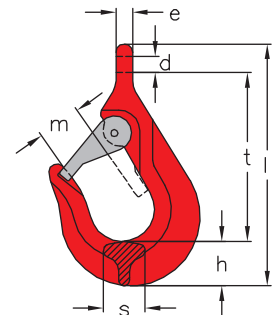

Tragfähigkeit WLL kg	für Bandbreite bis mm for webbings widths up to mm	b ₁ mm	b ₂ mm	d mm	c mm	h mm	m mm	s mm	l mm	t mm	Gewicht per Stk. kg weight per pc. kg	Artikelnummer stock no.
1600	50	55	52	20	16,5	10	29	35	151	102	1,3	134 810 016
2000	60	62	55	20	16,5	22	30	38	172	114	1,9	134 810 020

Nenngröße nominal size	Tragfähigkeit WLL kg	d mm	e mm	h mm	l mm	m mm	s mm	t mm	Gewicht per Stk. kg weight per pc. kg	Artikelnummer stock no.
8-8	2000	10	8	26	167	29	30	119	0,9	243 510 008

Gurtehaken Typ GH
mit **besonders stabilem** und **sicherem Verschluss**
rot lackiert, Sicherheitsverschluss verzinkt

Hook for webbings type GH
with **extra solid safety latch**
red varnished, latch galvanized

Nenngröße nominal size	Tragfähigkeit WLL kg	b mm	d mm	e mm	h mm	l mm	m mm	s mm	t mm	Gewicht per Stk. kg weight per pc. kg	Artikelnummer stock no.
8-8	2000	50	10	8	23	166	29	30	121	0,9	244 010 008