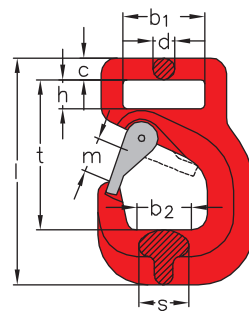

SIKA-Gurtehaken Typ SGH Vario
mit **besonders stabilem** und **sicherem Verschluss**
rot lackiert, Sicherheitsverschluss verzinkt

SIKA Hook for webbings type SGH Vario
with **extra solid safety latch**
red varnished, latch galvanized

Tragfähigkeit WLL kg	für Bandbreite bis mm for webbings widths up to mm	b ₁ mm	b ₂ mm	d mm	c mm	h mm	m mm	s mm	l mm	t mm	Gewicht per Stk. kg weight per pc. kg	Artikelnummer stock no.
1600	50	55	52	20	16,5	10	29	35	151	102	1,3	134 810 016
2000	60	62	55	20	16,5	22	30	38	172	114	1,9	134 810 020

Nenngröße nominal size	Tragfähigkeit WLL kg	d mm	e mm	h mm	l mm	m mm	s mm	t mm	Gewicht per Stk. kg weight per pc. kg	Artikelnummer stock no.
8-8	2000	10	8	26	167	29	30	119	0,9	243 510 008

Gurtehaken Typ GH
mit **besonders stabilem** und **sicherem Verschluss**
rot lackiert, Sicherheitsverschluss verzinkt

Hook for webbings type GH
with **extra solid safety latch**
red varnished, latch galvanized

Nenngröße nominal size	Tragfähigkeit WLL kg	b mm	d mm	e mm	h mm	l mm	m mm	s mm	t mm	Gewicht per Stk. kg weight per pc. kg	Artikelnummer stock no.
8-8	2000	50	10	8	23	166	29	30	121	0,9	244 010 008