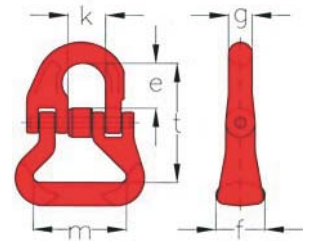

Rundschlingenkuppler Typ RSK
rot lackiert

Coupling Link for textile slings type RSK
red varnished

Nenngröße <i>nominal size</i>	Tragfähigkeit <i>WLL</i> kg	e mm	f mm	g mm	k mm	m mm	t mm	Gewicht per Stk. in kg <i>weight per</i> <i>pc. in kg</i>	Artikelnummer <i>stock no.</i>
7/8-8	2000	22	26	9	20	50	65	0,30	227 075 008
10-8	3150	26	31	12	26	59	76	0,52	227 075 010
13-8	5300	32	35	16	27	75	92	1,00	227 075 013

Unsere Rundschlingenkuppler Typ RSK sind mit einer besonders stabilen Stahlbuchse zum Schutz der innenliegenden Feder ausgestattet.

Our coupling links for textile slings type RSK are equipped with extra solid steel bushes to protect the inside spring.